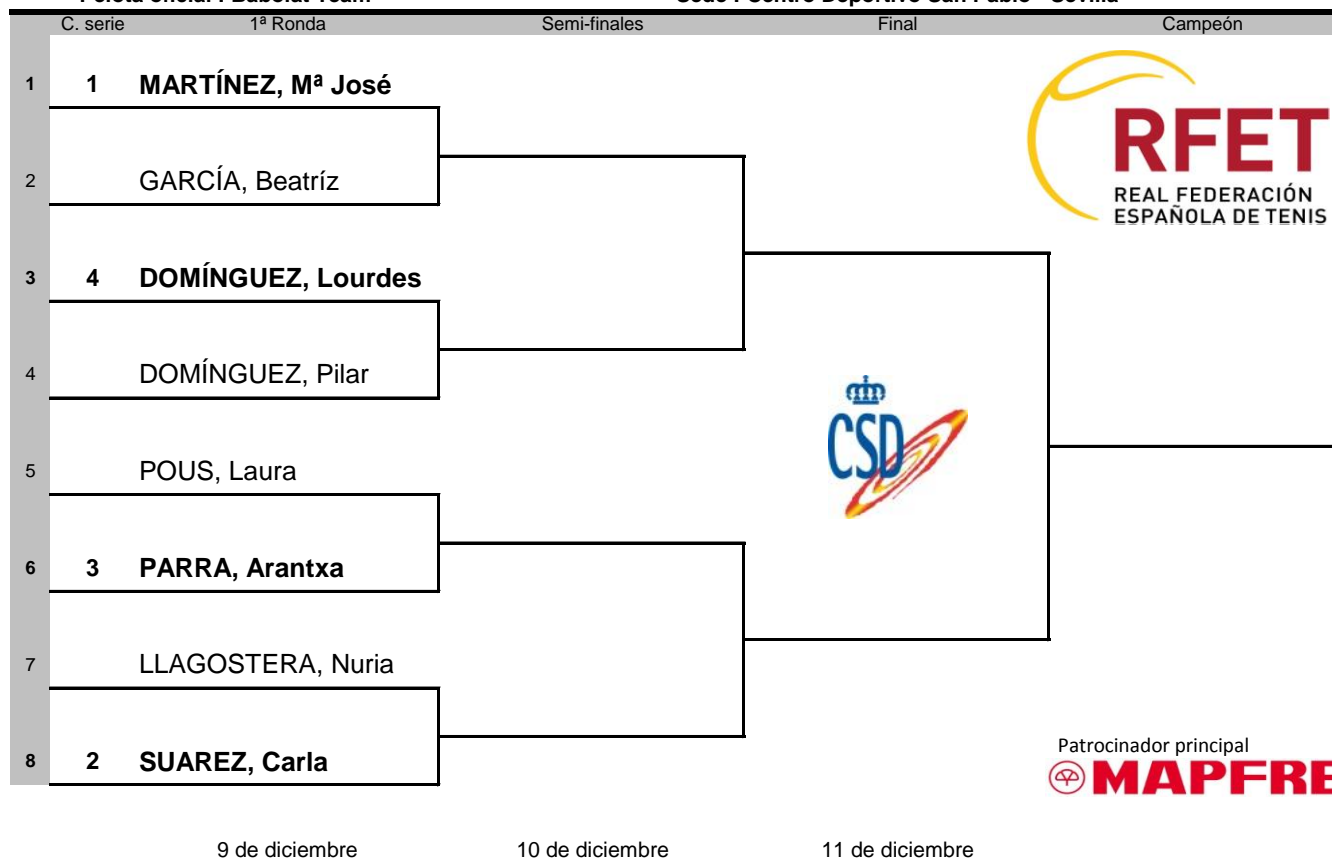

# Masters Nacional de Tenis 2010

## Copa S.M. La Reina

### Cuadro Principal

Pelota oficial : Babolat Team

Sede : Centro Deportivo San Pablo - Sevilla

#	Cabezas de Serie	Jugadores asistentes al sorteo	Fecha / Hora
1	MARTÍNEZ, Mª José		07/12/2010 12.30h
2	SUAREZ, Carla		Juez Árbitro
3	PARRA, Arantxa		MORENO, Javier
4	DOMÍNGUEZ, Lourdes		