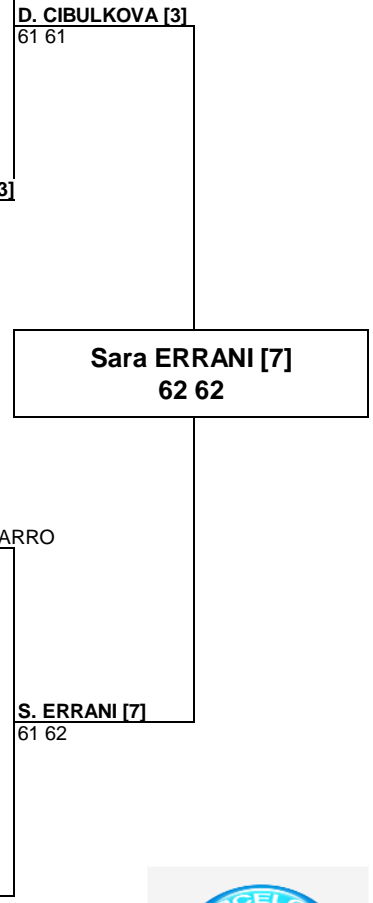

Barcelona Ladies Open

MAIN DRAW SINGLES

Barcelona, Esp 9 - 15 April 2012

Red Clay

\$220,000

WTA International

1 WC	1	SCHIAVONE, Francesca	ITA					
	2	GOVORTSOVA, Olga	BLR	64 63				
	3	POUS-TIO, Laura	ESP					
	4	ZHALVAOVA STRYCOVA, Barbora	CZE	61 62				
	5	SOLER-ESPINOSA, Silvia	ESP					
	6	DOMINGUEZ LINO, Lourdes	ESP	61 62				
	7	CIRSTEA, Sorana	ROU					
8	8	HERCOG, Polona	SLO	64 00 Ret'd				
3	9	CIBULKOVA, Dominika	SVK					
	10	BREMOND, Iryna	FRA	60 63				
Q	11	THORPE, Laura	FRA					
	12	ZAKOPALOVA, Klara	CZE	63 64				
Q	13	BEYGELZIMER, Yuliya	UKR					
	14	CADANTU, Alexandra	ROU	63 76(4)				
	15	ARRUABARRENA-VECINO, Lara	ESP					
5 WC	16	PENNETTA, Flavia	ITA	60 64				
6	17	CETKOVSKA, Petra	CZE					
	18	PEER, Shahar	ISR	61 57 75				
Q	19	BONA, Annalisa	ITA					
	20	SUAREZ NAVARRO, Carla	ESP	63 61				
	21	HALEP, Simona	ROU					
	22	STEPHENS, Sloane	USA	64 64				
	23	JOHANSSON, Mathilde	FRA					
4	24	VINCI, Roberta	ITA	16 61 61				
7	25	ERRANI, Sara	ITA					
	26	BEGU, Irina-Camelia	ROU	76(5) 64				
LL	27	CABEZA CANDELA, Estrella	ESP					
	28	BRATCHIKOVA, Nina	RUS	62 75				
WC	29	MUGURUZA BLANCO, Garbine	ESP					
WC	30	PARRA SANTONJA, Arantxa	ESP	63 63				
Q	31	REZAI, Aravane	FRA					
2	32	GOERGES, Julia	GER	64 60				