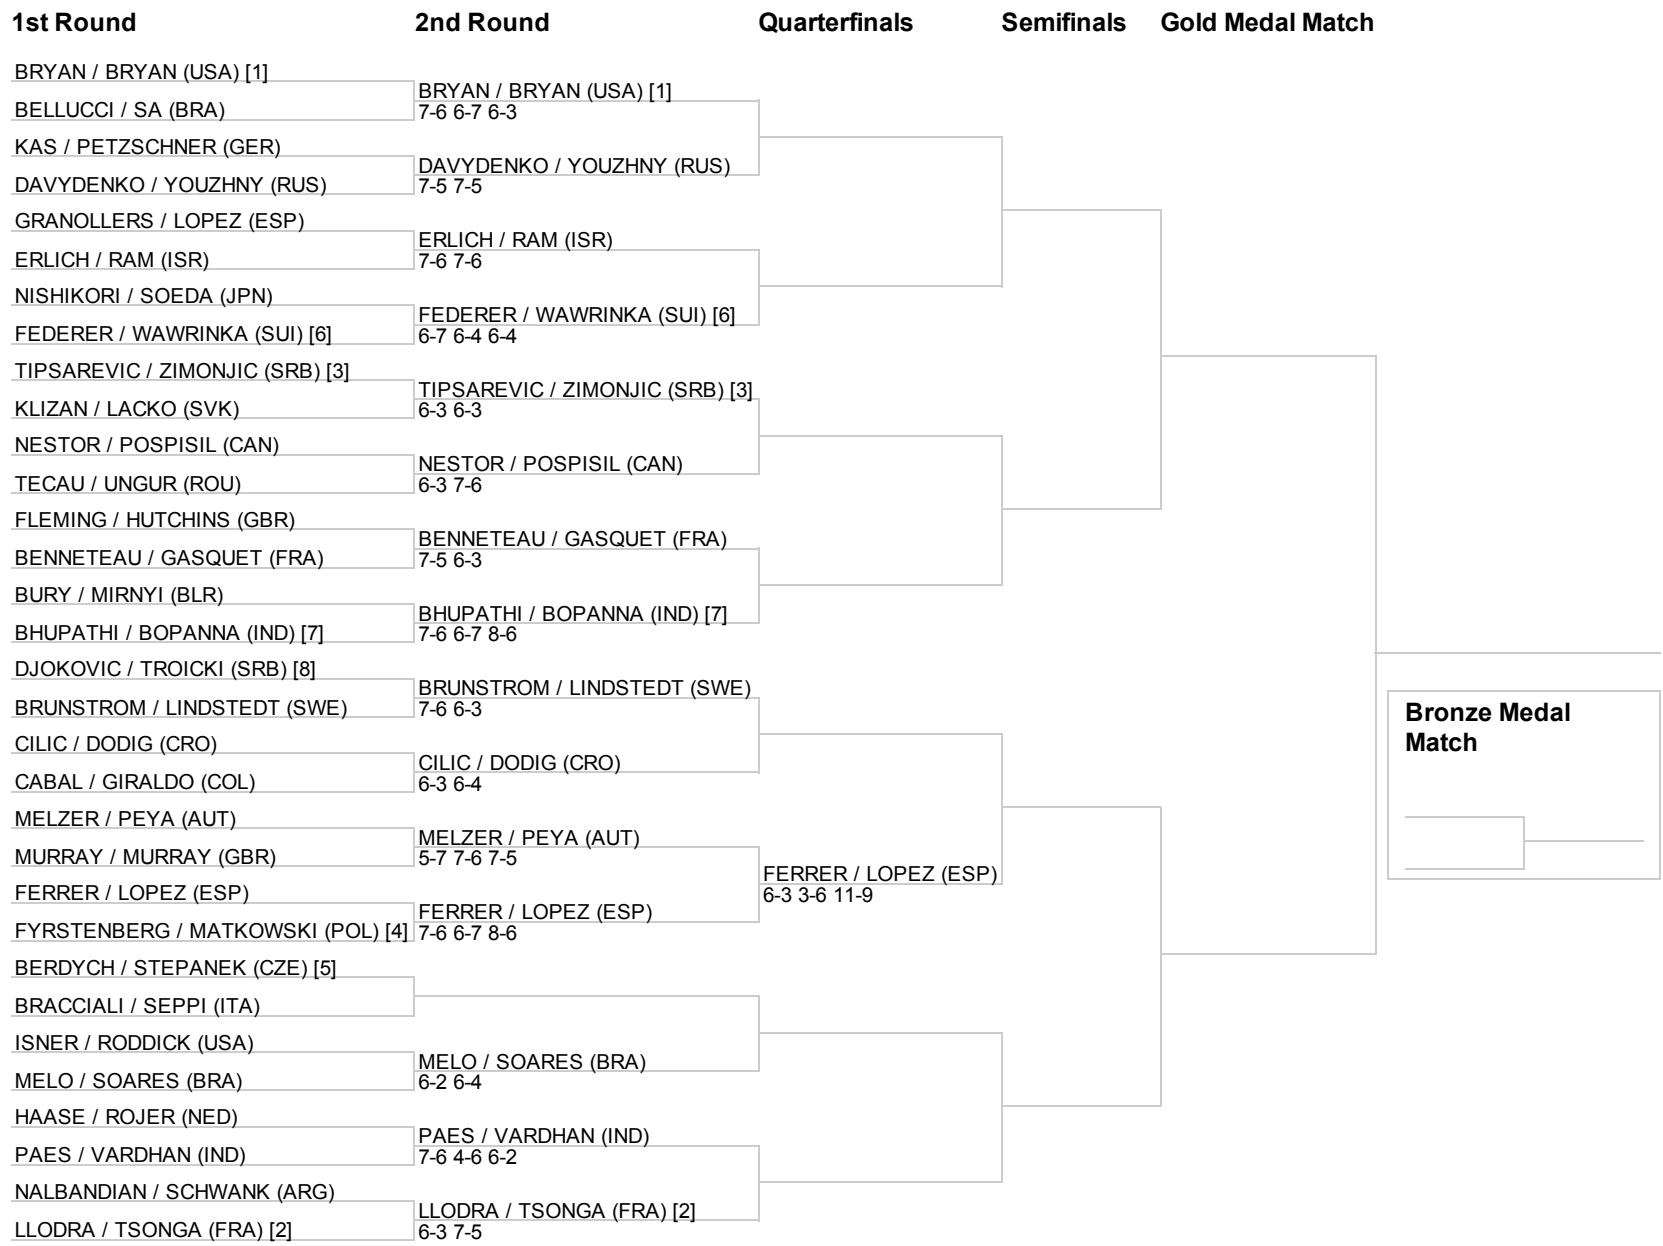

# London 2012 Men's Doubles

Select an event:

# London 2012 Women's Doubles

Select an event:

1st Round	2nd Round	Quarterfinals	Semifinals	Gold Medal Match
HUBER / RAYMOND (USA) [1]				
RADWANSKA / RADWANSKA (POL)	RADWANSKA / RADWANSKA (POL)			
CIBULKOVA / HANTUCHOVA (SVK)	6-2 6-1			
GOERGES / GRONEFELD (GER)	GOERGES / GRONEFELD (GER)			
BALTACHA / KEOTHAVONG (GBR)	6-3 6-1			
GAJDOSOVA / RODIONOVA (AUS)	MAKAROVA / VESNINA (RUS) [6]			
MAKAROVA / VESNINA (RUS) [6]	6-1 6-4			
HLAVACKOVA / HRADECKA (CZE) [4]	HLAVACKOVA / HRADECKA (CZE) [4]			
BABOS / SZAVAY (HUN)	6-1 6-7 6-2			
LI / ZHANG (CHN)	LI / ZHANG (CHN)			
DULKO / SUAREZ (ARG)	6-4 6-2			
CHAKARVARTHI / MIRZA (IND)	CHUANG / HSIEH (TPE)			
CHUANG / HSIEH (TPE)	6-1 3-6 6-1			
MEDINA GARRIGUES / PARRA SANTONJA (ESP)				
PENNETTA / SCHIAVONE (ITA) [7]				
LLAGOSTERA VIVES / MARTINEZ SANCHEZ (ESP) [8]	LLAGOSTERA VIVES / MARTINEZ SANCHEZ (ESP) [8]			
DELLACQUA / STOSUR (AUS)	6-1 6-1			
PENG / ZHENG (CHN)		PENG / ZHENG (CHN)		
CORNET / MLADENOVIC (FRA)	6-1 6-7 6-3	6-4 6-2		
SHVEDOVA / VOSKOBEOVA (KAZ)	SHVEDOVA / VOSKOBEOVA (KAZ)			
DUBOIS / WOZNIAK (CAN)	6-2 6-0			
JANS-IGNACIK / ROSOLSKA (POL)	KIRILENKO / PETROVA (RUS) [3]			
KIRILENKO / PETROVA (RUS) [3]	6-7 6-3 6-2	KIRILENKO / PETROVA (RUS) [3]		
KERBER / LISICKI (GER) [5]	KERBER / LISICKI (GER) [5]			
ROBSON / WATSON (GBR)	1-6 6-4 6-3			
CIRSTEA / HALEP (ROU)	WILLIAMS / WILLIAMS (USA)			
WILLIAMS / WILLIAMS (USA)	6-3 6-2			
CHAKHNASHVILI / TATISHVILI (GEO)	KLEPAC / SREBOTNIK (SLO)			
KLEPAC / SREBOTNIK (SLO)	7-6 3-6 6-2			
CETKOVSKA / SAFAROVA (CZE)	ERRANI / VINCI (ITA) [2]			
ERRANI / VINCI (ITA) [2]	6-2 6-3			

### Bronze Medal Match