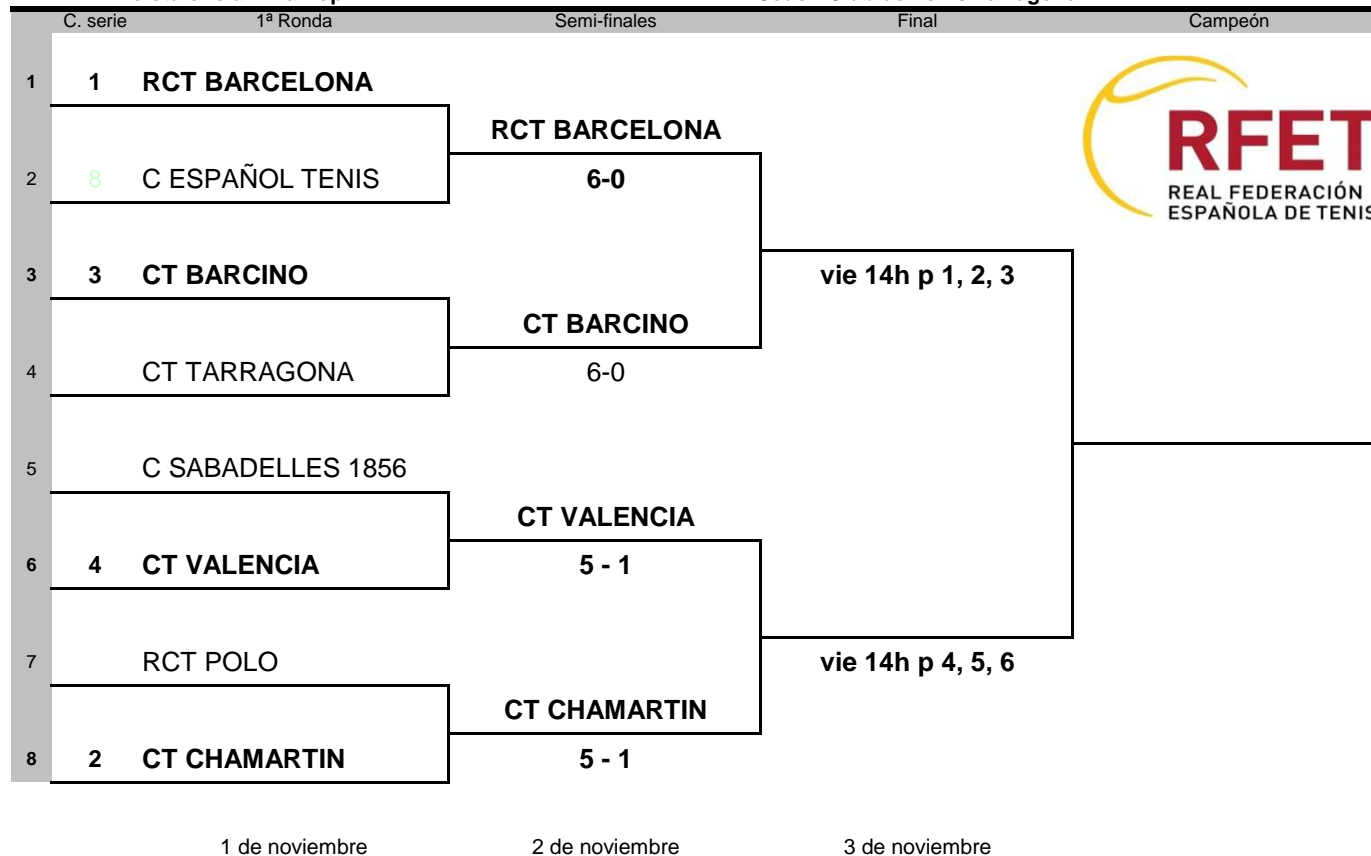

Campeonato de España Absoluto Masculino por Equipos 2012

Cuadro Principal

Pelota oficial : Dunlop

Sede : Club de Tenis Tarragona

#	Cabezas de Serie	Clubes asistentes al sorteo	Fecha / Hora
1	RCT BARCELONA	TODOS LOS CLUBS	31/10/12 19.20h
2	CT CHAMARTIN		Juez Árbitro
3	CT BARCINO		Javier SANSIERRA
4	CT VALENCIA		