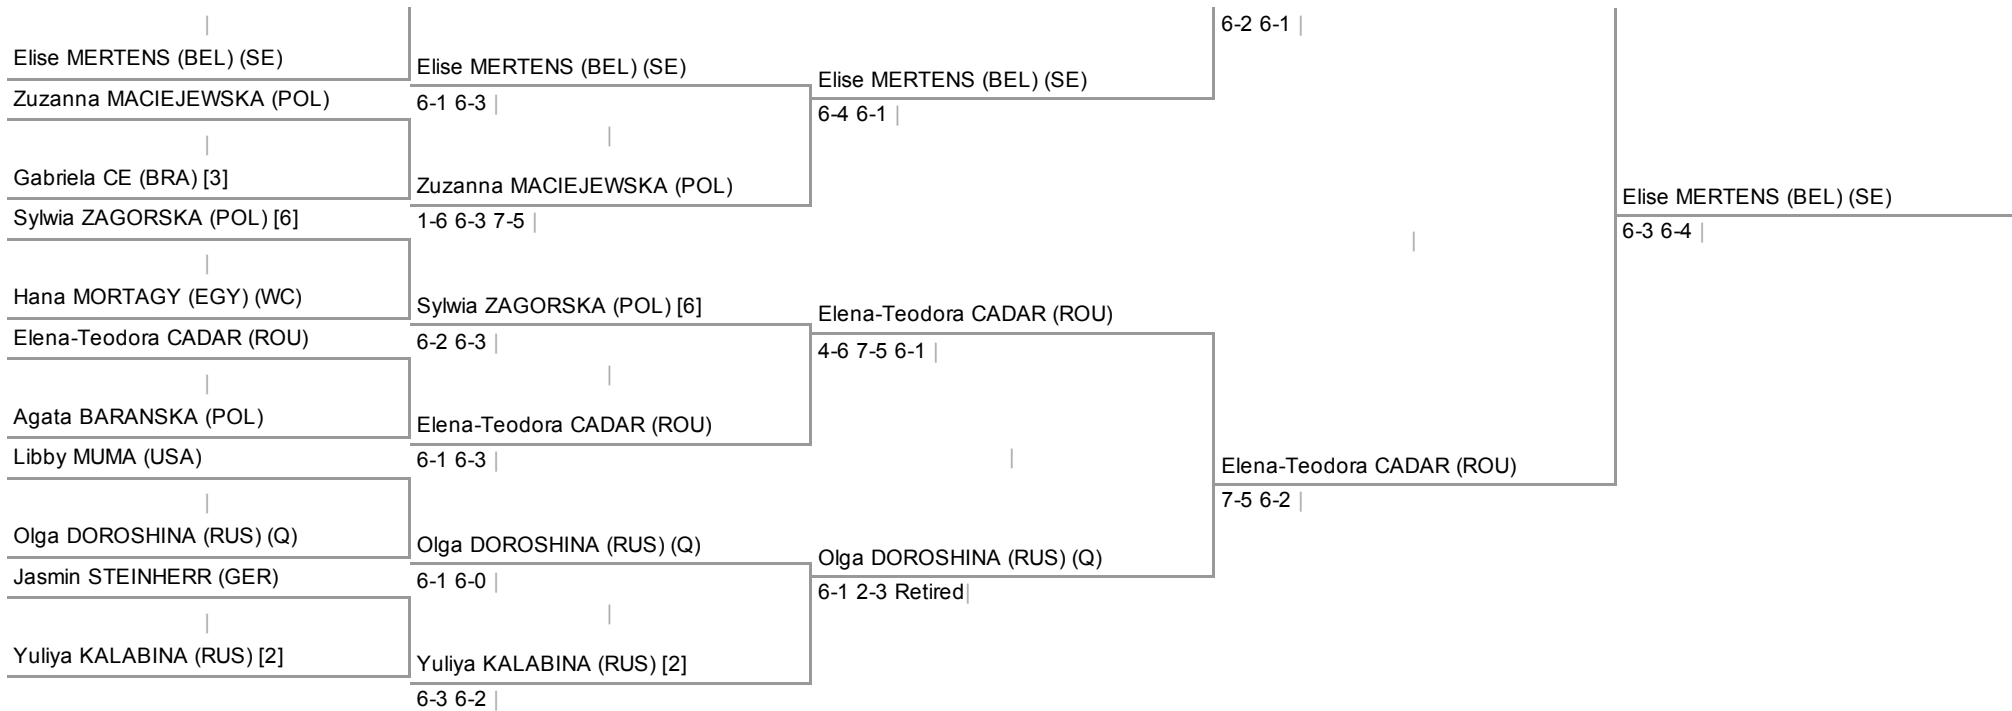

\$10,000 Sharm El Sheikh (15 Apr 2013 - 21 Apr 2013) - Singles - Main Draw

Jolie Ville Golf F14 Women's - 10,000USD (Hard - Outdoor)

1st Round	2nd Round	Quarterfinal	Semifinal	Final
Elitsa KOSTOVA (BUL) [1] (WC)	Elitsa KOSTOVA (BUL) [1] (WC)	Elitsa KOSTOVA (BUL) [1] (WC)		
IRINA FETECAU (ROU) (Q)	6-1 6-0	5-7 6-3 6-2		
Oleksandra PISKUN (UKR) (Q)	Nikola FRANKOVA (CZE) (Q)		Arabela FERNANDEZ-RABENER (ESP)	
Nikola FRANKOVA (CZE) (Q)	6-4 6-0		Walkover	
Alix COLLOMBON (FRA)	Arabela FERNANDEZ-RABENER (ESP)	Arabela FERNANDEZ-RABENER (ESP)		
Arabela FERNANDEZ-RABENER (ESP)	1-6 6-1 6-4	6-1 3-6 6-4		
Syna KAYSER (GER) (Q)	Janina TOLJAN (AUT) [8]			Arabela FERNANDEZ-RABENER (ESP)
Janina TOLJAN (AUT) [8]	7-5 7-6(3)			6-2 6-7(3) 6-2
Laura PIGOSSI (BRA) [4]	Laura PIGOSSI (BRA) [4]	Anja PRISLAN (SLO)		
Marine PARTAUD (FRA)	6-3 6-1	6-2 6-1		
Anastasiya SAITOVA (RUS) (Q)	Anja PRISLAN (SLO)		Olga BROZDA (POL)	
Anja PRISLAN (SLO)	6-1 6-0		6-4 6-2	
Natalia KOLAT (POL)	Olga BROZDA (POL)	Olga BROZDA (POL)		
Olga BROZDA (POL)	6-4 6-0	7-6(5) 6-4		
Michaela FRLICKA (GER)	Barbara HAAS (AUT) [7]			
Barbara HAAS (AUT) [7]	6-4 7-5			
Eduarda PIAI (BRA) [5]	Eduarda PIAI (BRA) [5]	Justine DE SUTTER (BEL) (Q)		
Mia Nicole EKLUND (FIN) (WC)	6-2 7-6(2)	6-4 6-3		
Magy AZIZ (EGY) (Q)	Justine DE SUTTER (BEL) (Q)			
Justine DE SUTTER (BEL) (Q)	6-4 7-5			
Csilla ARGYELAN (HUN) (WC)			Elise MERTENS (BEL) (SE)	

Winner

Elise, MERTENS (BEL) (SE)
6-4 6-3