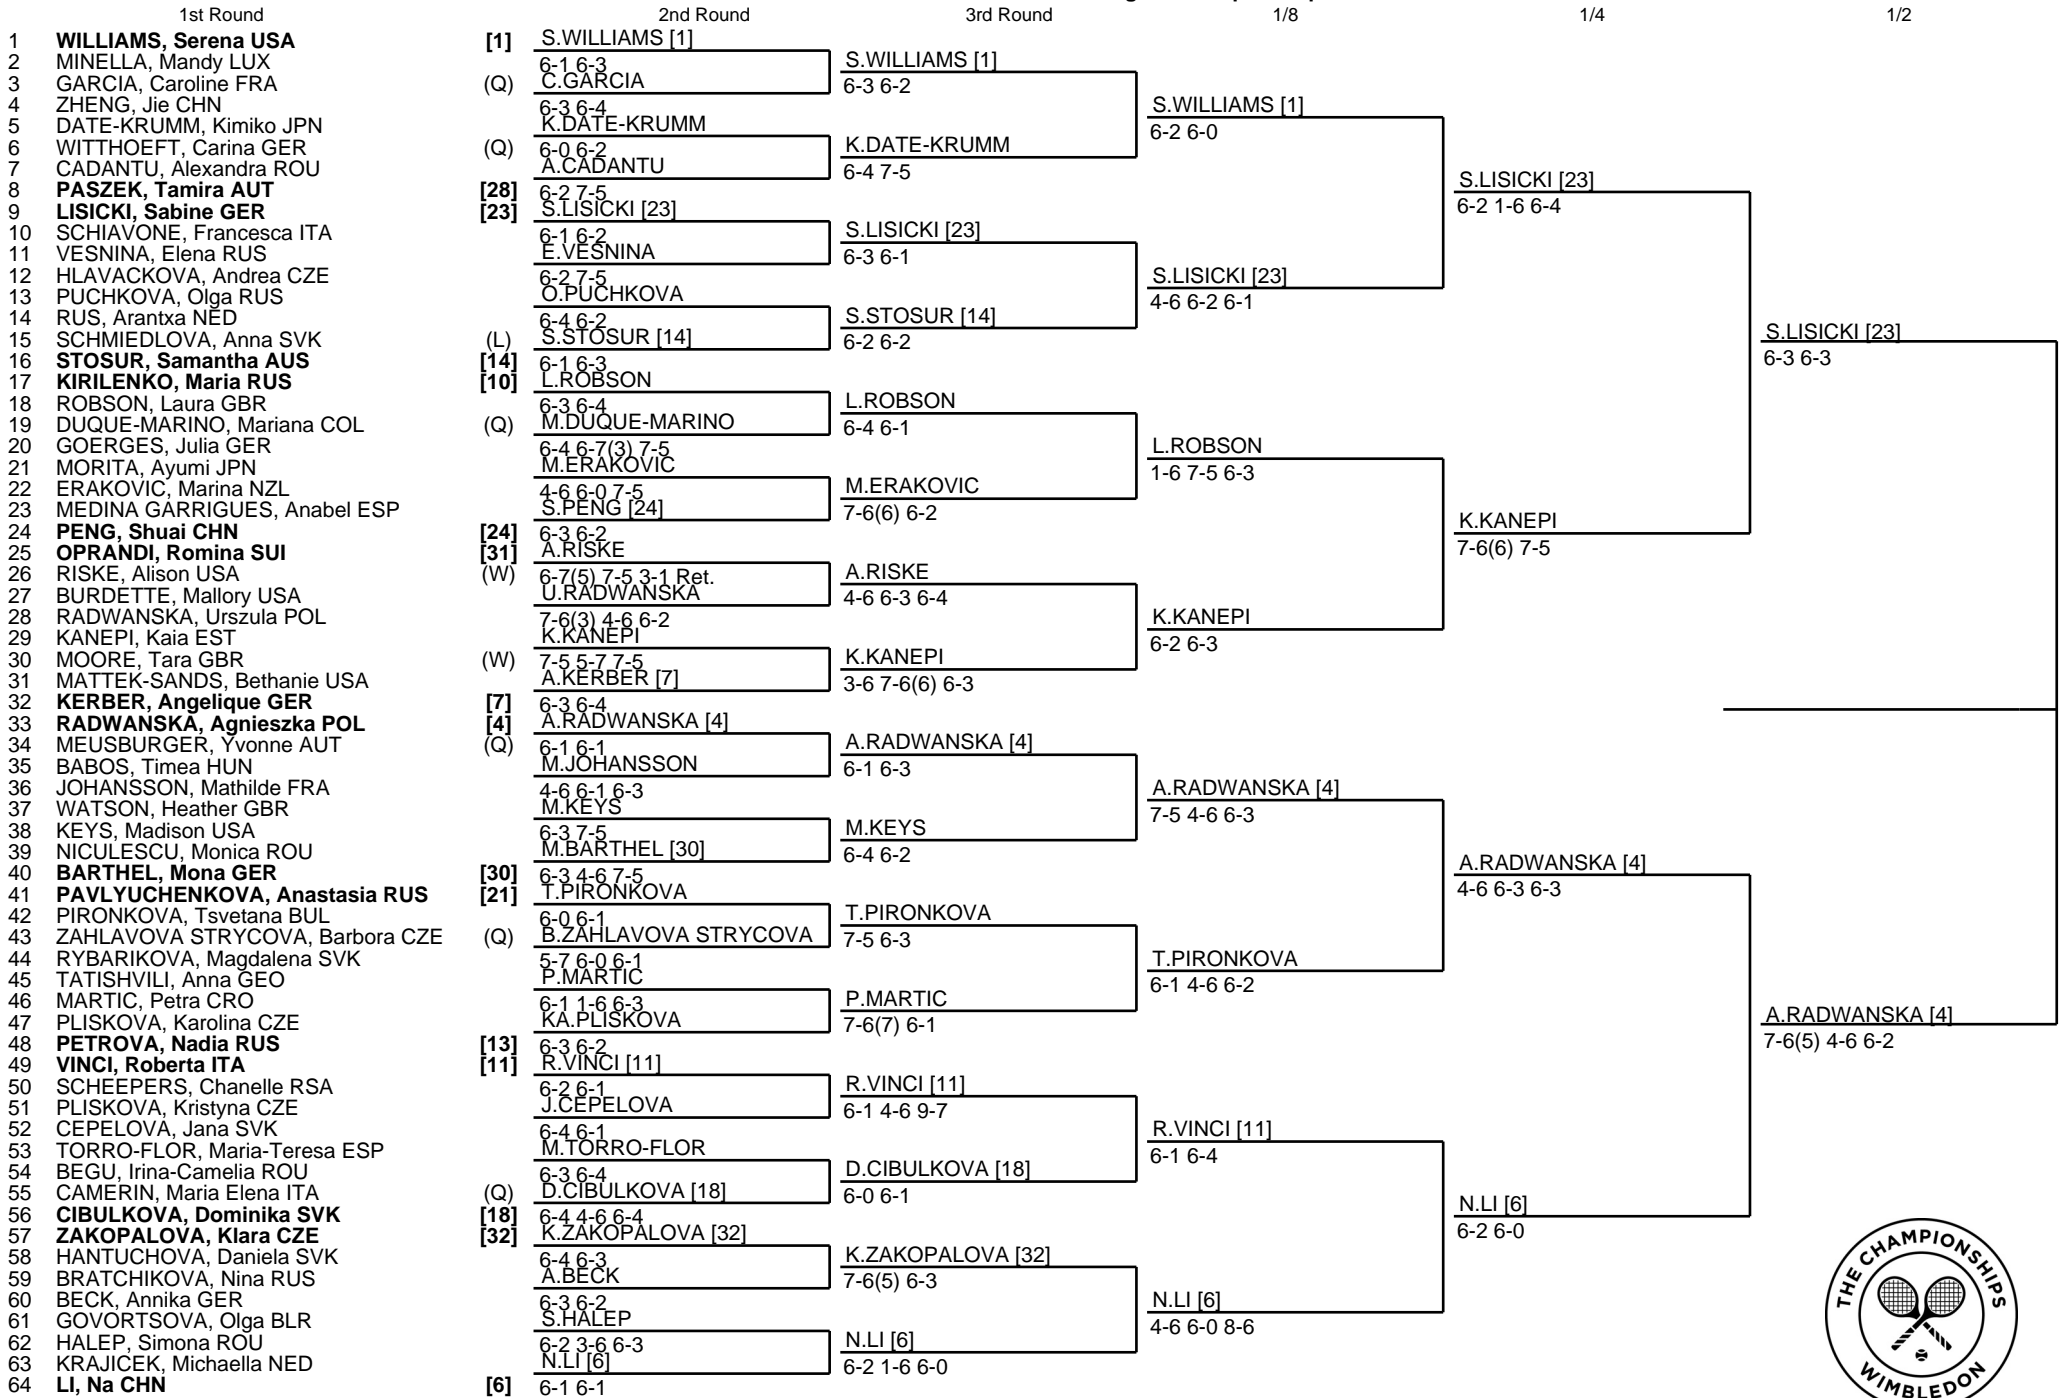

Wimbledon 2013 Ladies' Singles Championship

Champion:

Wimbledon 2013 Ladies' Singles Championship

- 1st Round
- 65 **ERRANI, Sara ITA**
 - 66 PUIG, Monica PUR
 - 67 SOLER-ESPINOSA, Silvia ESP
 - 68 DOI, Misaki JPN
 - 69 ARRUABARRENA, Lara ESP
 - 70 TSURENKO, Lesia UKR
 - 71 BIRNEROVA, Eva CZE
 - 72 **LEPCHENKO, Varvara USA**
 - 73 **STEPHENS, Sloane USA**
 - 74 HAMPTON, Jamie USA
 - 75 PARMENTIER, Pauline FRA
 - 76 PETKOVIC, Andrea GER
 - 77 CETKOVSKA, Petra CZE
 - 78 VEKIC, Donna CRO
 - 79 CABEZA CANDELA, Estrella ESP
 - 80 **WOZNIACKI, Caroline DEN**
 - 81 **BARTOLI, Marion FRA**
 - 82 SVITOLINA, Elina UKR
 - 83 MCHALE, Christina USA
 - 84 GLATCH, Alexa USA
 - 85 GIORGI, Camila ITA
 - 86 MURRAY, Samantha GBR
 - 87 VOEGELE, Stefanie SUI
 - 88 **CIRSTEA, Sorana ROU**
 - 89 **SAFAROVA, Lucie CZE**
 - 90 DAVIS, Lauren USA
 - 91 HRADECKA, Lucie CZE
 - 92 KNAPP, Karin ITA
 - 93 LARCHER DE BRITO, Michelle POR
 - 94 OUDIN, Melanie USA
 - 95 MLADENOVIC, Kristina FRA
 - 96 **SHARAPOVA, Maria RUS**
 - 97 **KVITOVA, Petra CZE**
 - 98 VANDEWEGHE, Coco USA
 - 99 BERTENS, Kiki NED
 - 100 SHVEDOVA, Yaroslava KAZ
 - 101 MUGURUZA, Garbine ESP
 - 102 KEOTHAVONG, Anne GBR
 - 103 LARSSON, Johanna SWE
 - 104 **MAKAROVA, Ekaterina RUS**
 - 105 **SUAREZ NAVARRO, Carla ESP**
 - 106 DOMINGUEZ LINO, Lourdes ESP
 - 107 ARVIDSSON, Sofia SWE
 - 108 LUCIC-BARONI, Mirjana CRO
 - 109 BOUCHARD, Eugenie CAN
 - 110 VOSKOBOEVA, Galina KAZ
 - 111 RAZZANO, Virginie FRA
 - 112 **IVANOVIC, Ana SRB**
 - 113 **JANKOVIC, Jelena SRB**
 - 114 KONTA, Johanna GBR
 - 115 WICKMAYER, Yanina BEL
 - 116 DOLONC, Vesna SRB
 - 117 TOMLJANOVIC, Ajla CRO
 - 118 JOVANOVSKI, Bojana SRB
 - 119 PUTINTSEVA, Yulia KAZ
 - 120 **FLIPKENS, Kirsten BEL**
 - 121 **CORNET, Alize FRA**
 - 122 KING, Vania USA
 - 123 HSIEH, Su-Wei TPE
 - 124 MARIA, Tatjana GER
 - 125 BALTACHA, Elena GBR
 - 126 PENNETTA, Flavia ITA
 - 127 KOEHLER, Maria Joao POR
 - 128 **AZARENKA, Victoria BLR**