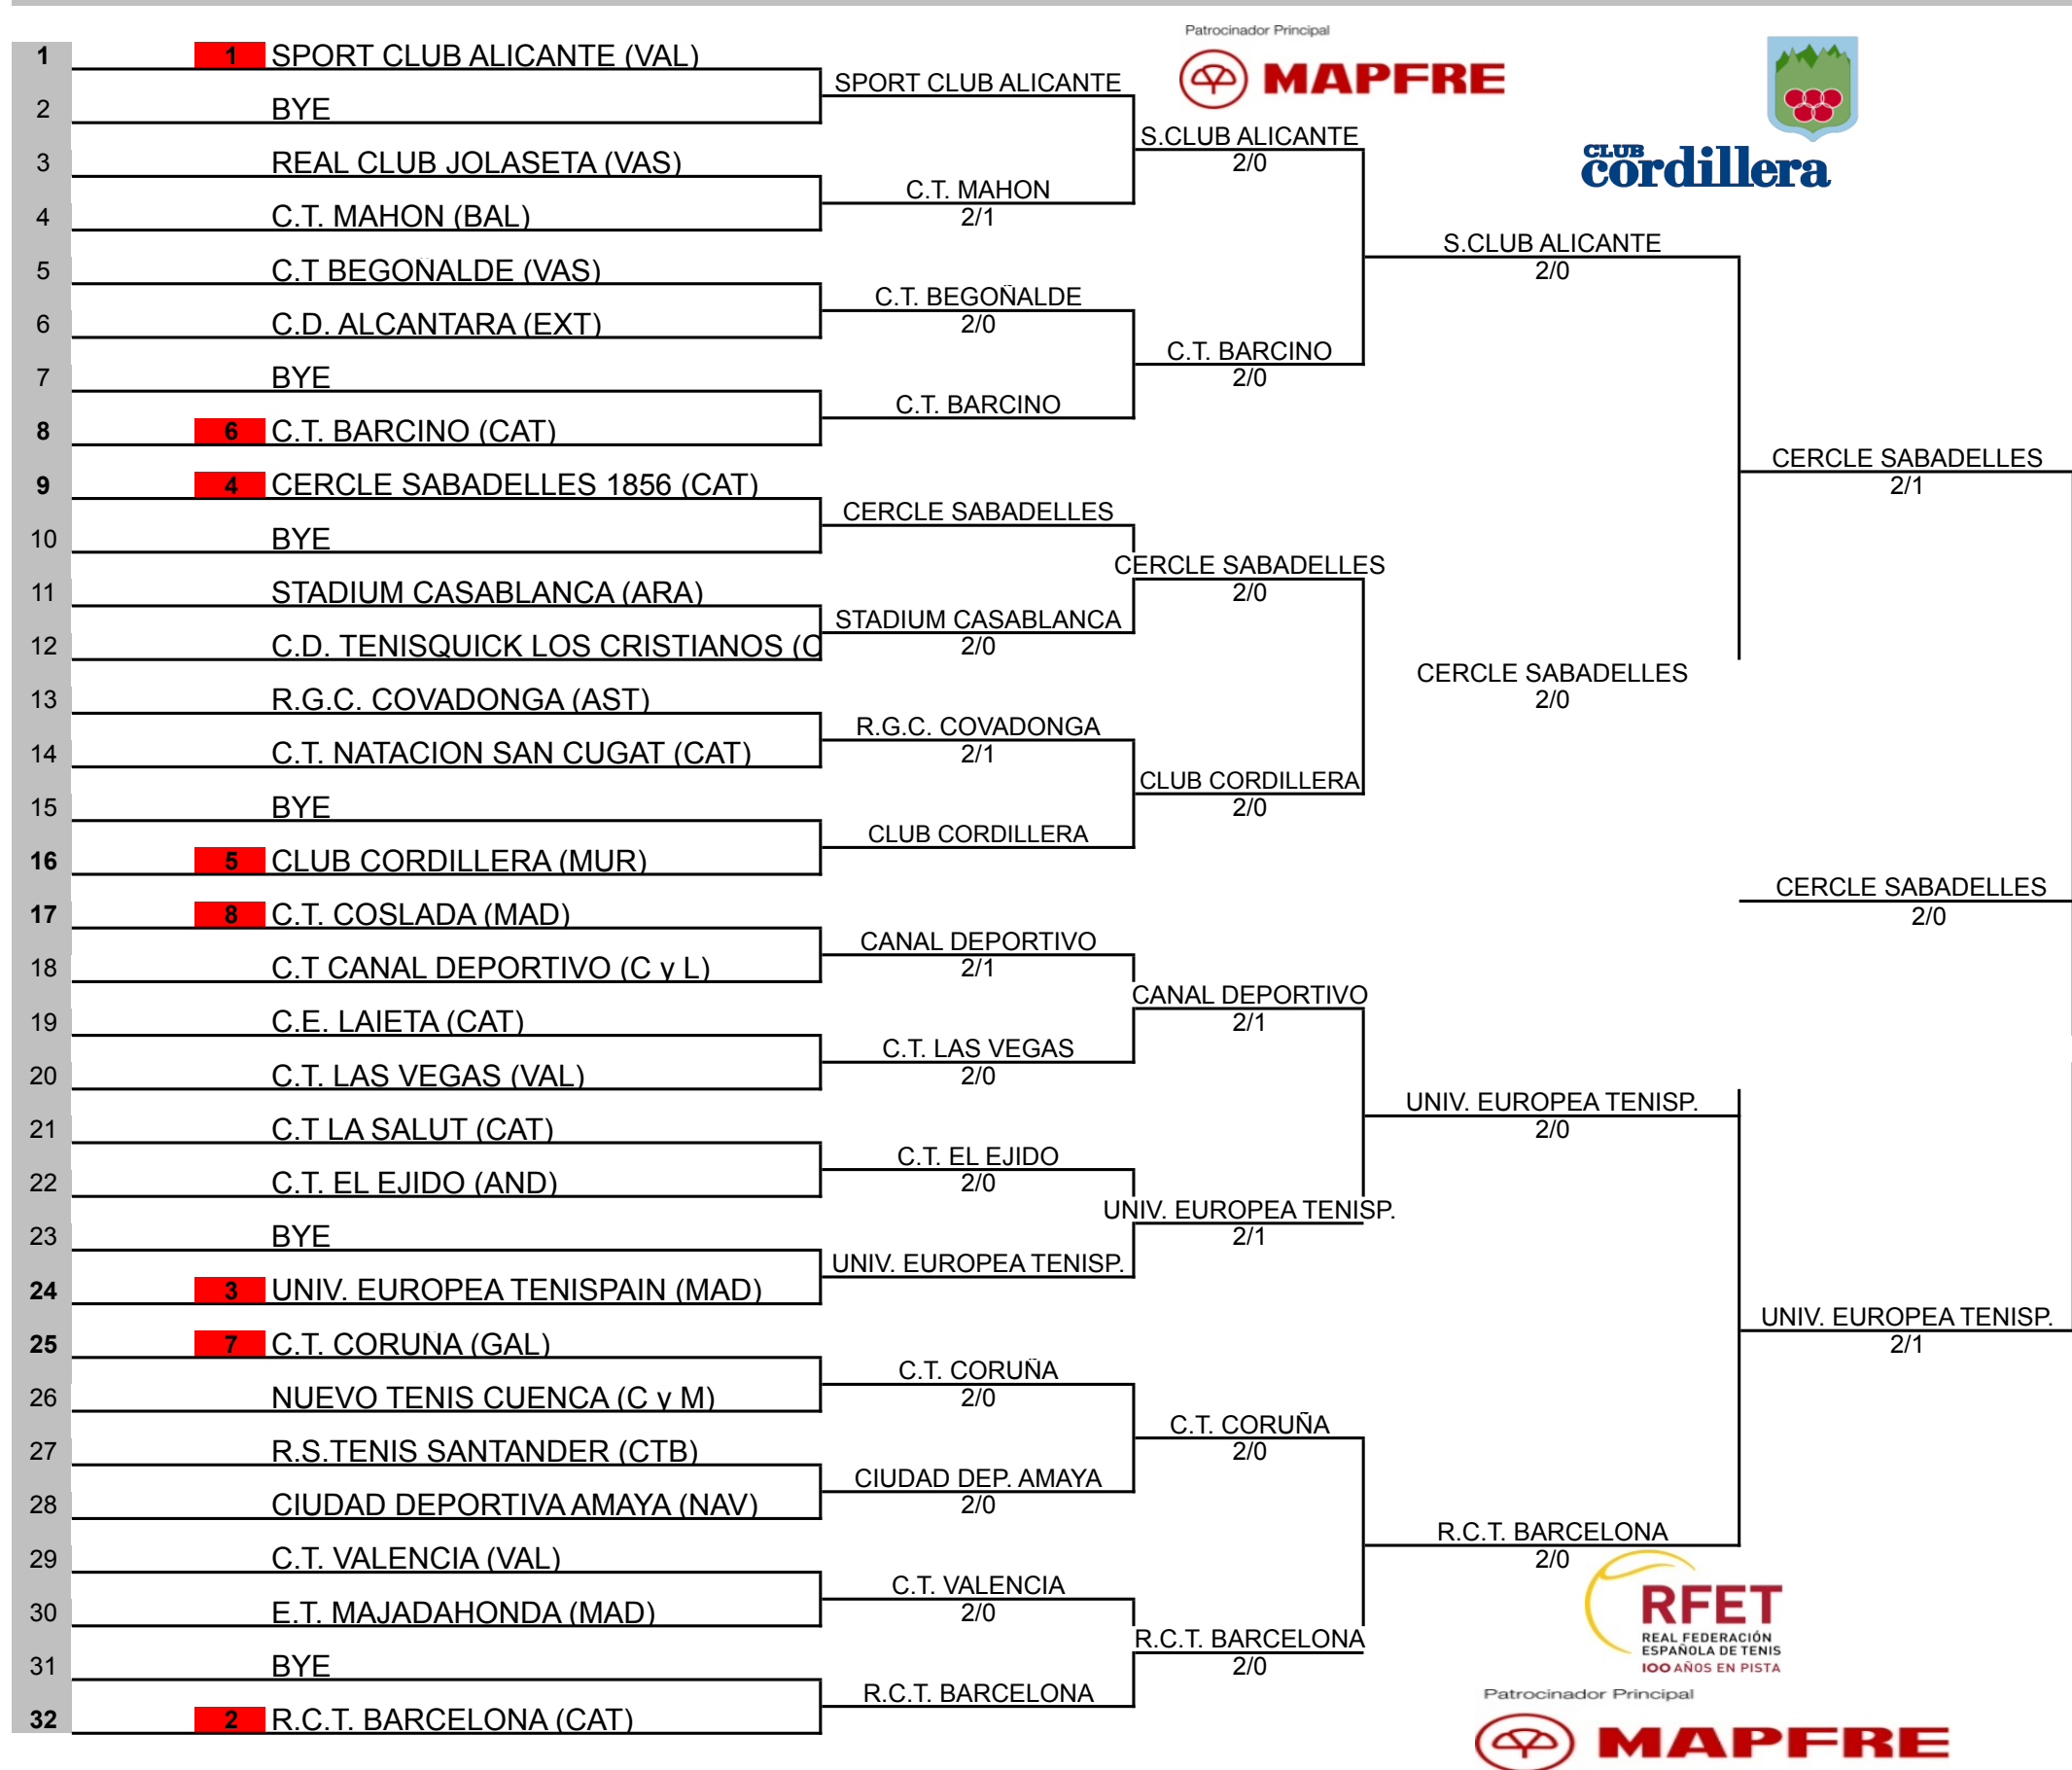

XIII CAMPEONATO DE ESPAÑA DE TENIS ALEVIN POR EQUIPOS

XXIV TROFEO TONO PAEZ "in memoriam"

CUADRO FEMENINO

Semana	Ciudad	Club	Pelota oficial	Juez Árbitro
26 Agosto	Murcia	club Cordillera	Babolat	Juanjo Floriano

C. S. CLUB	Octavos	Cuartos	Semifinal	FINAL
------------	---------	---------	-----------	-------

Rank	Nº	Cabezas de serie	Fecha - Hora
852	1	SPORT CLUB ALICANTE (VAL)	LUNES 27 AGOSTO 18 horas
1214	2	R.C.T. BARCELONA (CAT)	
1227	3	UNIV. EUROPEA TENISPAIN (MAD)	
1.407	4	CERCLE SABADELLES 1856 (CAT)	
1418	5	CLUB CORDILLERA (MUR)	
1461	6	C.T. BARCINO (CAT)	
1514	7	C.T. CORUNA (GAL)	
1535	8	C.T. COSLADA (MAD)	