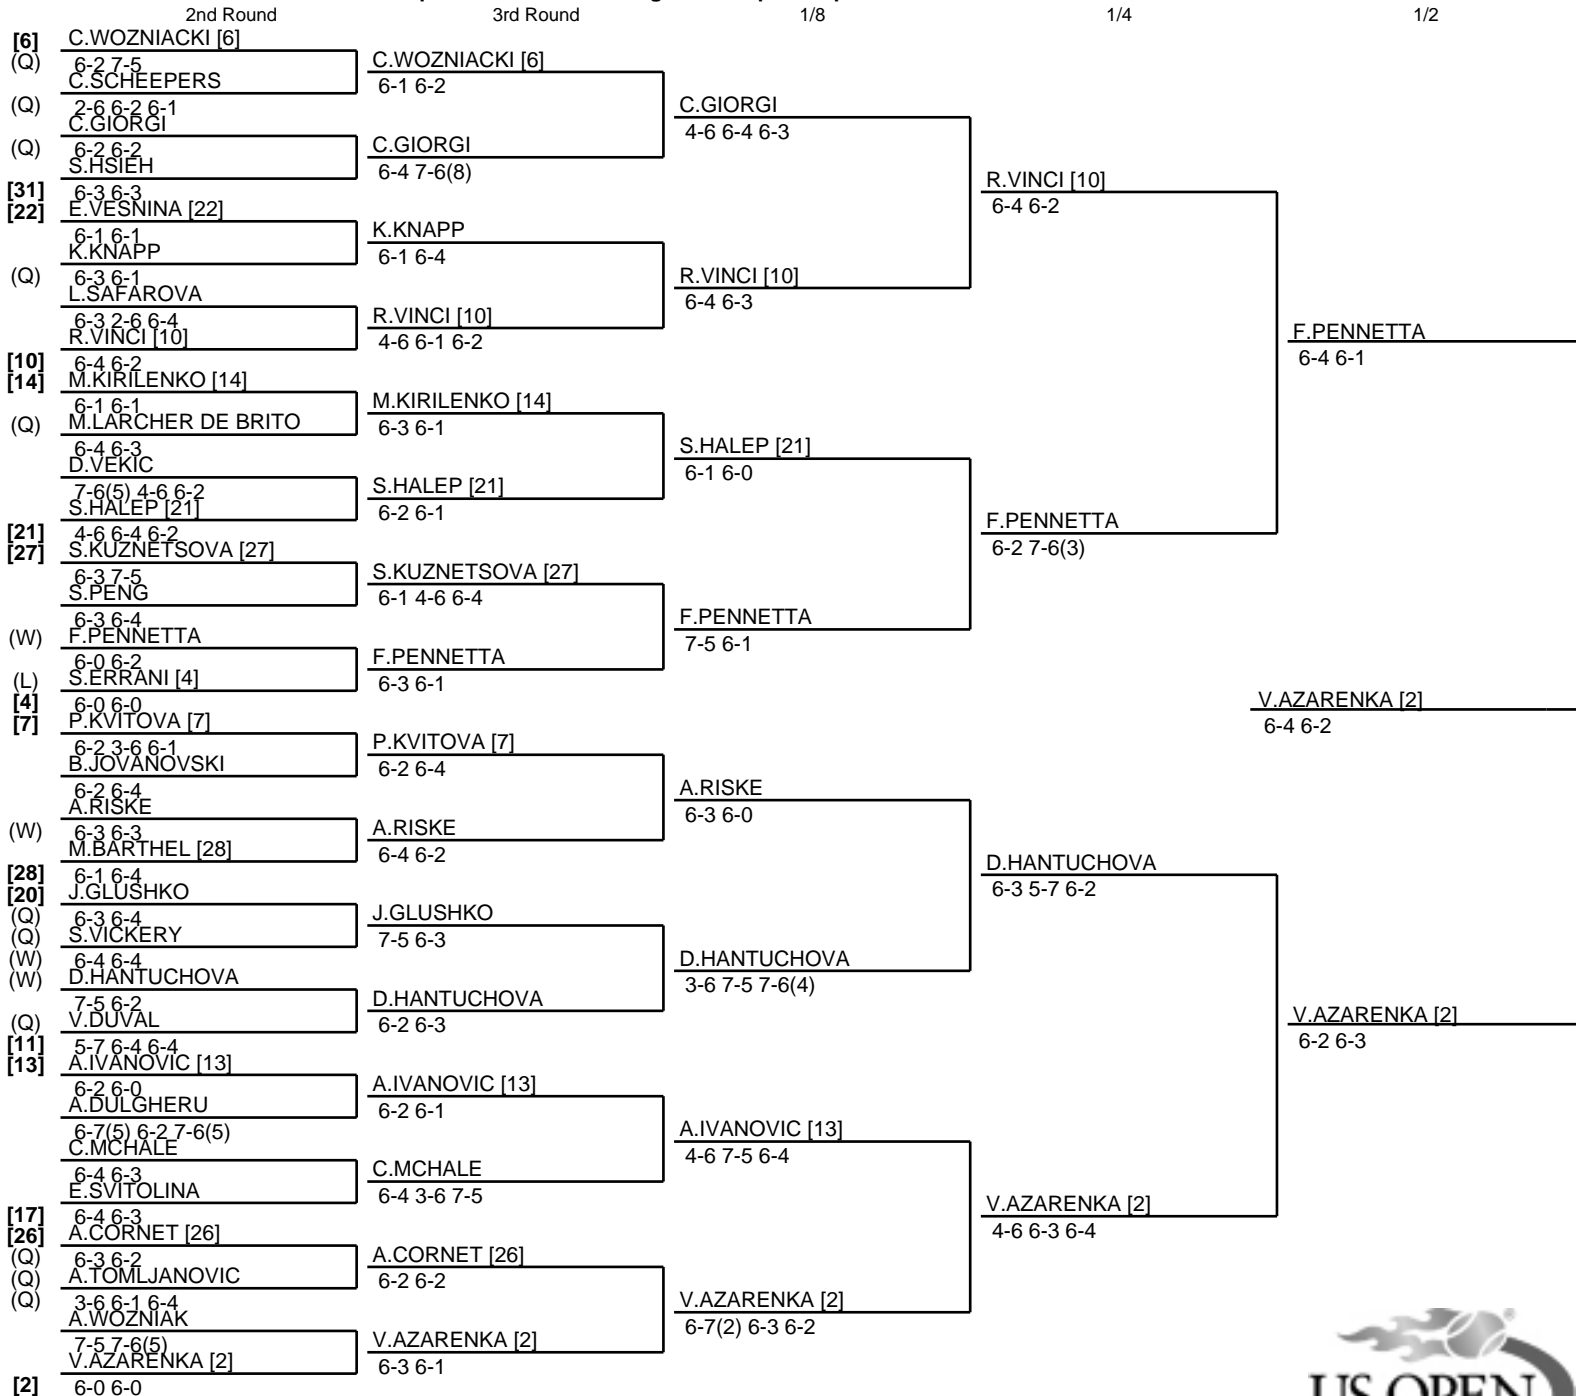

Champion:
WILLIAMS, Serena USA
7-5 6-7(6) 6-1

US Open 2013 Women's Singles Championship

- 1st Round
- 65 **WOZNIACKI, Caroline DEN**
 - 66 DUAN, Ying-Ying CHN
 - 67 SCHEEPERS, Chanelle RSA
 - 68 SIMMONDS, Chanel RSA
 - 69 CEPELOVA, Jana SVK
 - 70 GIORGI, Camila ITA
 - 71 HSIEH, Su-Wei TPE
 - 72 **ZAKOPALOVA, Klara CZE**
 - 73 **VESNINA, Elena RUS**
 - 74 BECK, Annika GER
 - 75 KNAPP, Karin ITA
 - 76 MIN, Grace USA
 - 77 TSURENKO, Lesia UKR
 - 78 SAFAROVA, Lucie CZE
 - 79 BABOS, Timea HUN
 - 80 **VINCI, Roberta ITA**
 - 81 **KIRILENKO, Maria RUS**
 - 82 WICKMAYER, Yanina BEL
 - 83 LARCHER DE BRITO, Michelle POR
 - 84 DANILIDOU, Eleni GRE
 - 85 VEKIC, Donna CRO
 - 86 DUQUE-MARINO, Mariana COL
 - 87 WATSON, Heather GBR
 - 88 **HALEP, Simona ROU**
 - 89 **KUZNETSOVA, Svetlana RUS**
 - 90 BURDETTE, Mallory USA
 - 91 PENG, Shuai CHN
 - 92 MEUSBURGER, Yvonne AUT
 - 93 GIBBS, Nicole USA
 - 94 PENNETTA, Flavia ITA
 - 95 ROGOWSKA, Olivia AUS
 - 96 **ERRANI, Sara ITA**
 - 97 **KVITOVA, Petra CZE**
 - 98 DOI, Misaki JPN
 - 99 JOVANOVSki, Bojana SRB
 - 100 PETKOVIC, Andrea GER
 - 101 PIRONKOVA, Tsvetana BUL
 - 102 RISKE, Alison USA
 - 103 LARSSON, Johanna SWE
 - 104 **BARTHEL, Mona GER**
 - 105 **PETROVA, Nadia RUS**
 - 106 GLUSHKO, Julia ISR
 - 107 LUCIC-BARONI, Mirjana CRO
 - 108 VICKERY, Sachia USA
 - 109 SANCHEZ, Maria USA
 - 110 HANTUCHOVA, Daniela SVK
 - 111 DUVAL, Victoria USA
 - 112 **STOSUR, Samantha AUS**
 - 113 **IVANOVIC, Ana SRB**
 - 114 TATISHVILI, Anna GEO
 - 115 LEPCHENKO, Varvara USA
 - 116 DULGHERU, Alexandra ROU
 - 117 GOERGES, Julia GER
 - 118 MCHALE, Christina USA
 - 119 SVITOLINA, Elina UKR
 - 120 **CIBULKOVA, Dominika SVK**
 - 121 **CORNET, Alize FRA**
 - 122 KOEHLER, Maria Joao POR
 - 123 DELLACQUA, Casey AUS
 - 124 TOMLJANOVIC, Ajla CRO
 - 125 WOZNIACK, Aleksandra CAN
 - 126 DOLONC, Vesna SRB
 - 127 PFIZENMAIER, Dinah GER
 - 128 **AZARENKA, Victoria BLR**