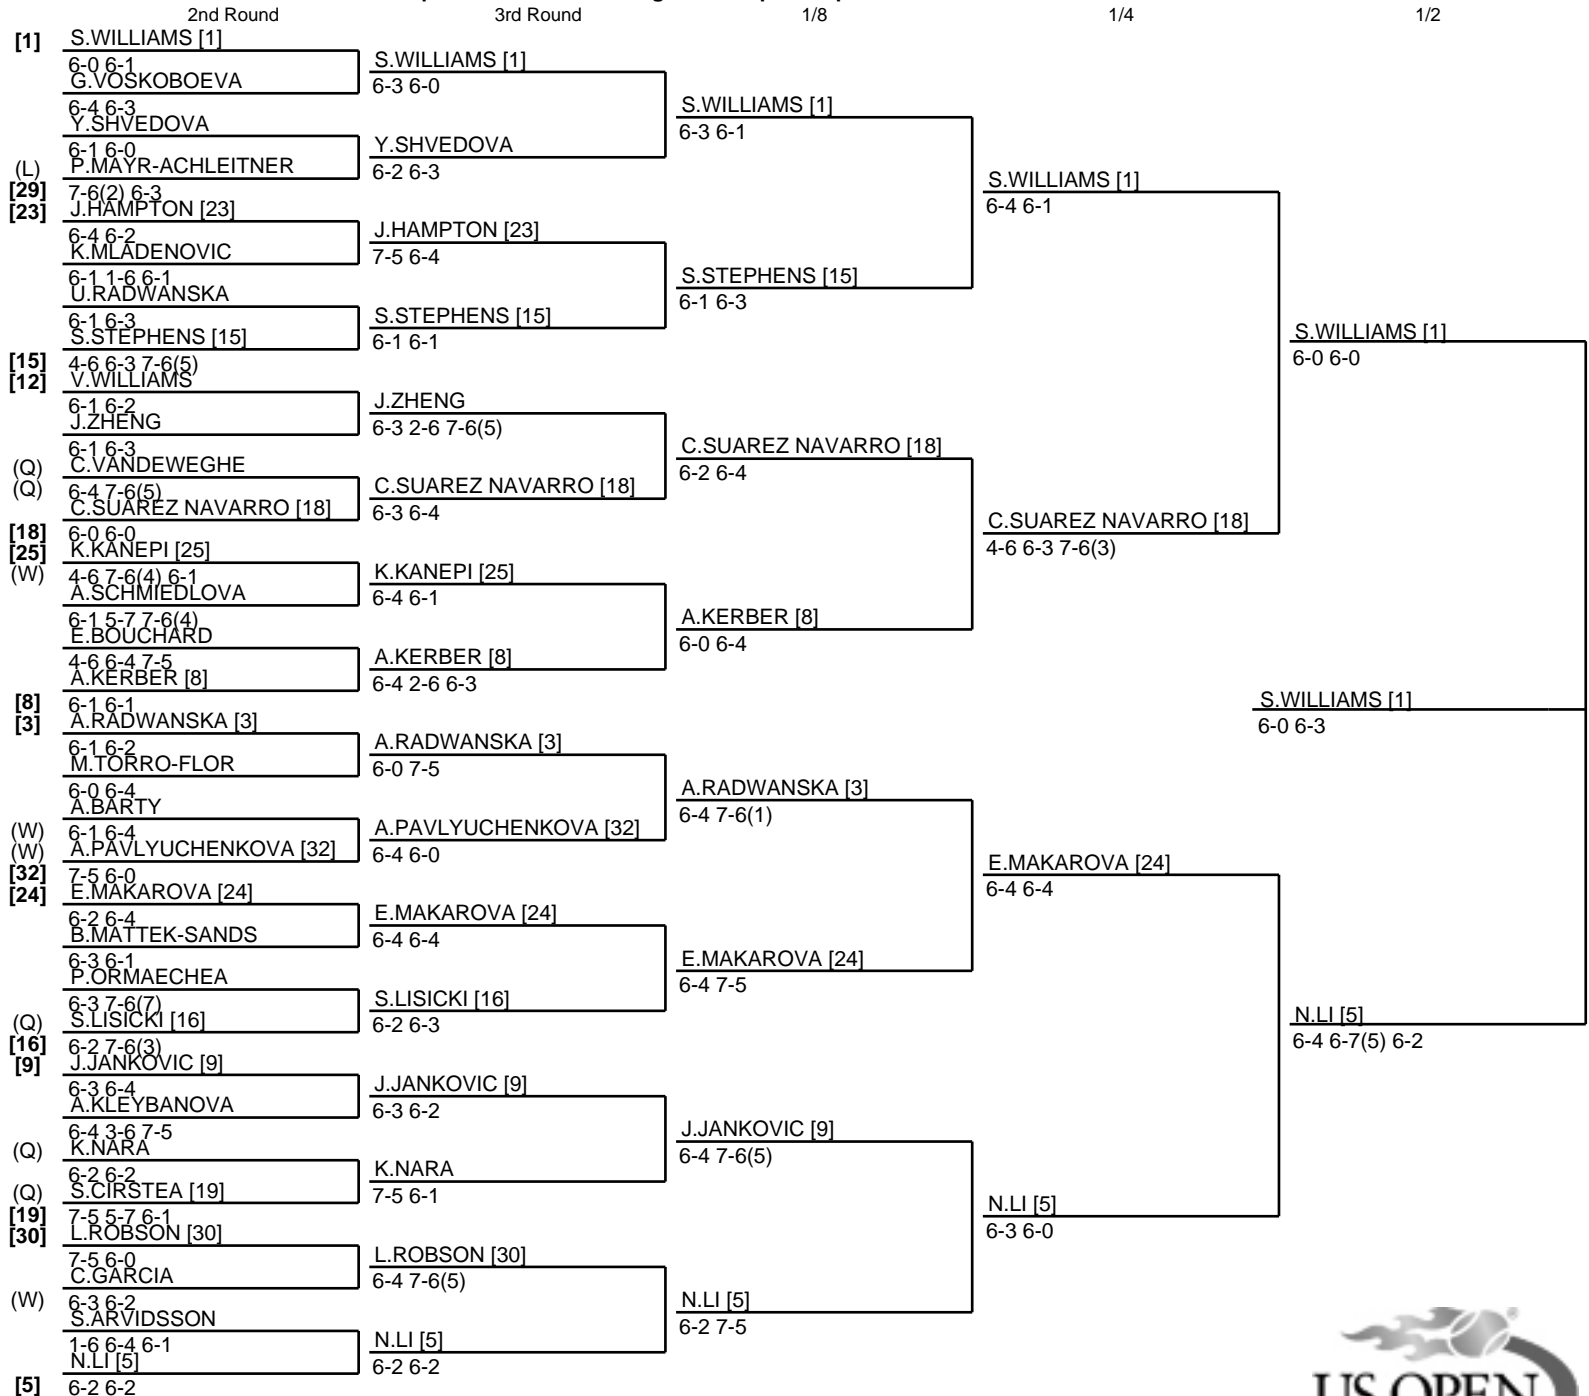

Champion:
WILLIAMS, Serena USA
7-5 6-7(6) 6-1

US Open 2013 Women's Singles Championship

- 1st Round
- 65 **WOZNIACKI, Caroline DEN**
 - 66 DUAN, Ying-Ying CHN
 - 67 SCHEEPERS, Chanelle RSA
 - 68 SIMMONDS, Chanel RSA
 - 69 CEPELOVA, Jana SVK
 - 70 GIORGI, Camila ITA
 - 71 HSIEH, Su-Wei TPE
 - 72 **ZAKOPALOVA, Klara CZE**
 - 73 **VESNINA, Elena RUS**
 - 74 BECK, Annika GER
 - 75 KNAPP, Karin ITA
 - 76 MIN, Grace USA
 - 77 TSURENKO, Lesia UKR
 - 78 SAFAROVA, Lucie CZE
 - 79 BABOS, Timea HUN
 - 80 **VINCI, Roberta ITA**
 - 81 **KIRILENKO, Maria RUS**
 - 82 WICKMAYER, Yanina BEL
 - 83 LARCHER DE BRITO, Michelle POR
 - 84 DANILIDOU, Eleni GRE
 - 85 VEKIC, Donna CRO
 - 86 DUQUE-MARINO, Mariana COL
 - 87 WATSON, Heather GBR
 - 88 **HALEP, Simona ROU**
 - 89 **KUZNETSOVA, Svetlana RUS**
 - 90 BURDETTE, Mallory USA
 - 91 PENG, Shuai CHN
 - 92 MEUSBURGER, Yvonne AUT
 - 93 GIBBS, Nicole USA
 - 94 PENNETTA, Flavia ITA
 - 95 ROGOWSKA, Olivia AUS
 - 96 **ERRANI, Sara ITA**
 - 97 **KVITOVA, Petra CZE**
 - 98 DOI, Misaki JPN
 - 99 JOVANOVSki, Bojana SRB
 - 100 PETKOVIC, Andrea GER
 - 101 PIRONKOVA, Tsvetana BUL
 - 102 RISKE, Alison USA
 - 103 LARSSON, Johanna SWE
 - 104 **BARTHEL, Mona GER**
 - 105 **PETROVA, Nadia RUS**
 - 106 GLUSHKO, Julia ISR
 - 107 LUCIC-BARONI, Mirjana CRO
 - 108 VICKERY, Sachia USA
 - 109 SANCHEZ, Maria USA
 - 110 HANTUCHOVA, Daniela SVK
 - 111 DUVAL, Victoria USA
 - 112 **STOSUR, Samantha AUS**
 - 113 **IVANOVIC, Ana SRB**
 - 114 TATISHVILI, Anna GEO
 - 115 LEPCHENKO, Varvara USA
 - 116 DULGHERU, Alexandra ROU
 - 117 GOERGES, Julia GER
 - 118 MCHALE, Christina USA
 - 119 SVITOLINA, Elina UKR
 - 120 **CIBULKOVA, Dominika SVK**
 - 121 **CORNET, Alize FRA**
 - 122 KOEHLER, Maria Joao POR
 - 123 DELLACQUA, Casey AUS
 - 124 TOMLJANOVIC, Ajla CRO
 - 125 WOZNIACK, Aleksandra CAN
 - 126 DOLONC, Vesna SRB
 - 127 PFIZENMAIER, Dinah GER
 - 128 **AZARENKA, Victoria BLR**