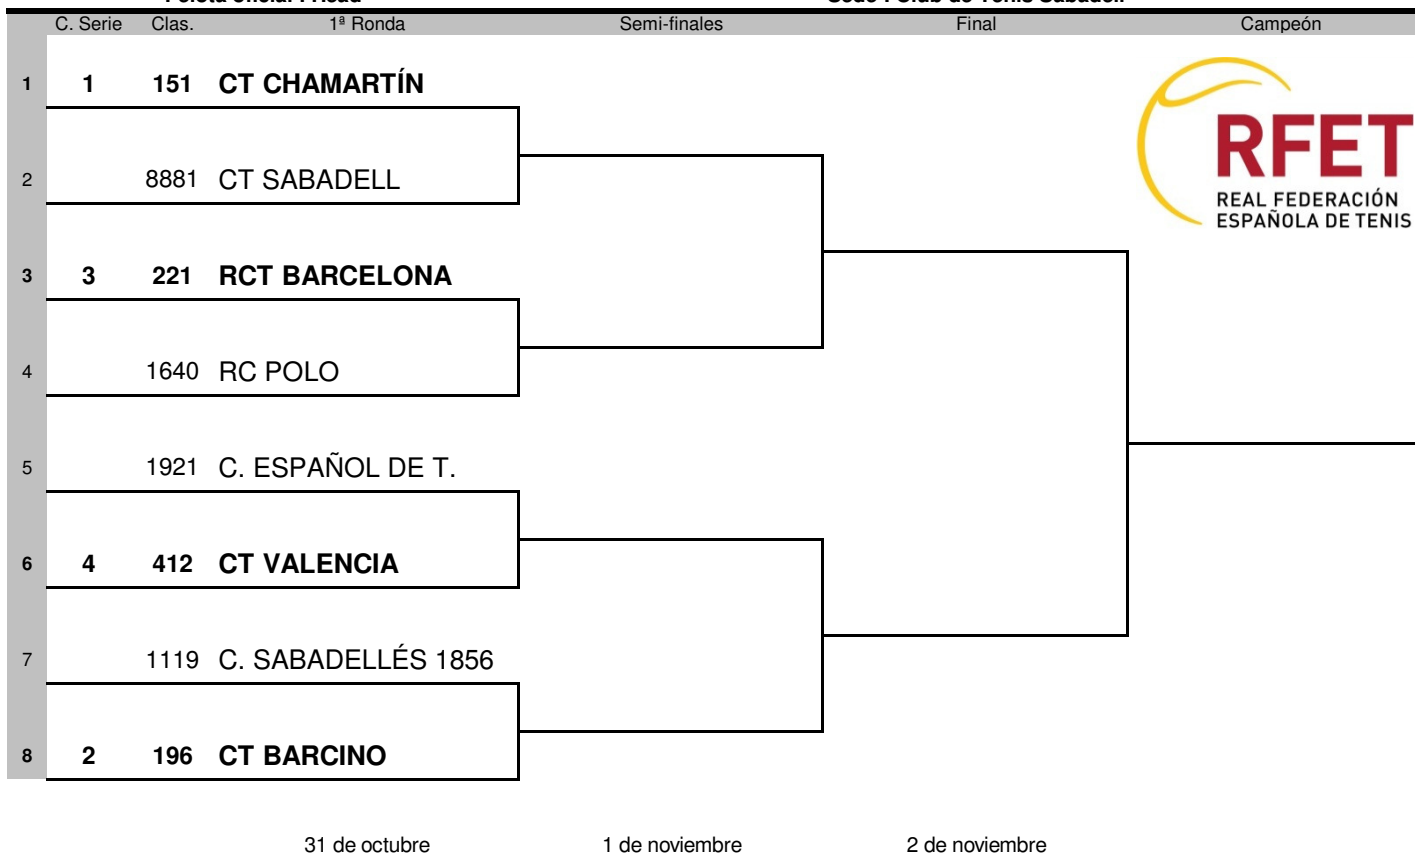

## Cuadro Principal

Pelota oficial : Head

Sede : Club de Tenis Sabadell

#	Cabezas de Serie	Clubes asistentes al sorteo	Fecha / Hora
1	CT CHAMARTÍN	TODOS	30-10-2013 / 19:00h
2	CT BARCINO		Juez Árbitro
3	RCT BARCELONA		Rogelio DE HARO
4	CT VALENCIA		