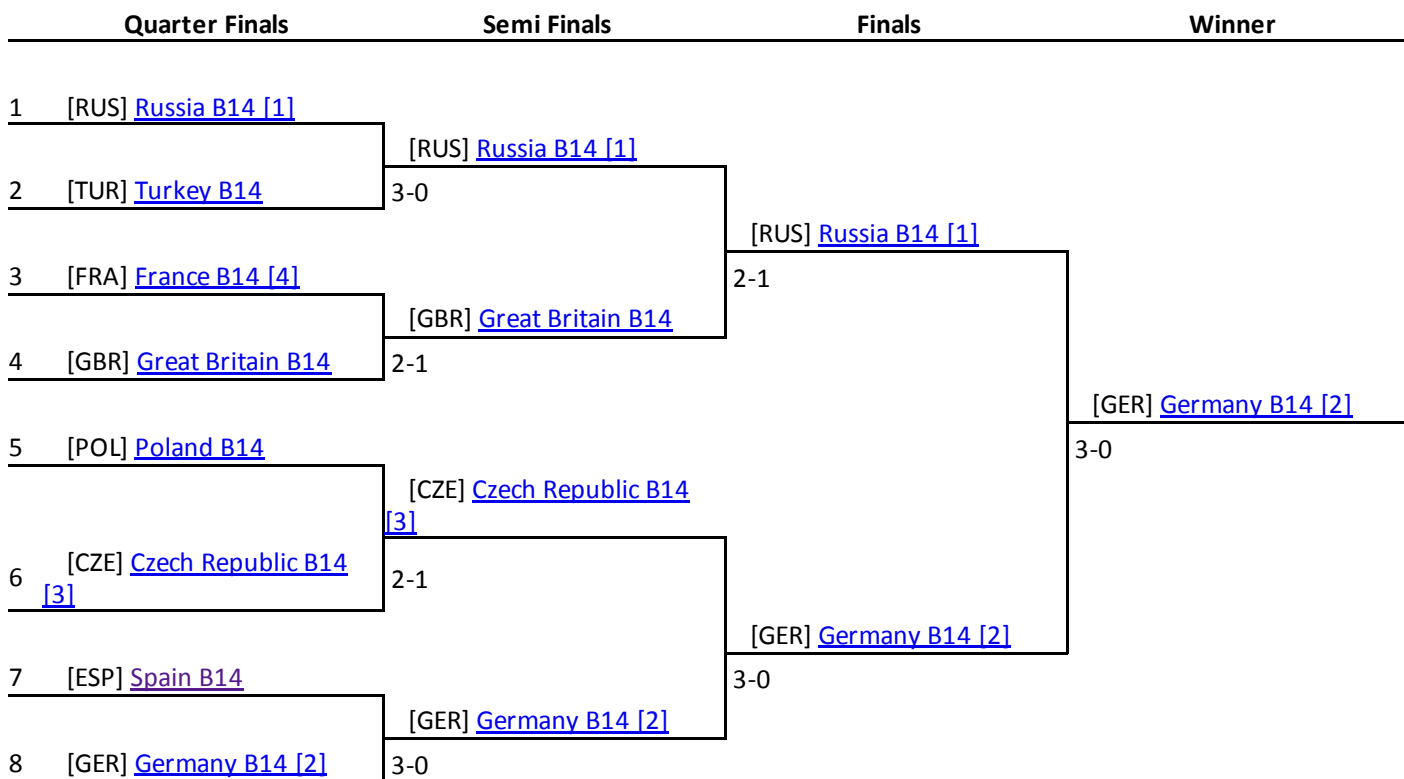

B14 - Main

B14 - Main

Places 3-4

Places 5-8

Places 7-8

[Spain B14](#) [ESP] - [GER] [Germany B14](#): 0-3

Time: Fri 14/02/2014 09:30

Draw: [B14 - Main](#)