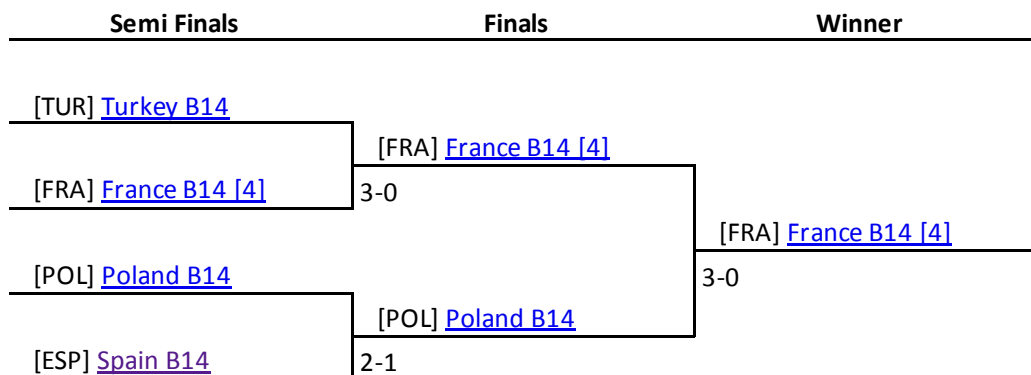

B14 - Main

B14 - Main

Places 3-4

Places 5-8

Places 7-8

[Spain B14](#) [ESP] - [GER] [Germany B14](#): 0-3

Time: Fri 14/02/2014 09:30

Draw: [B14 - Main](#)