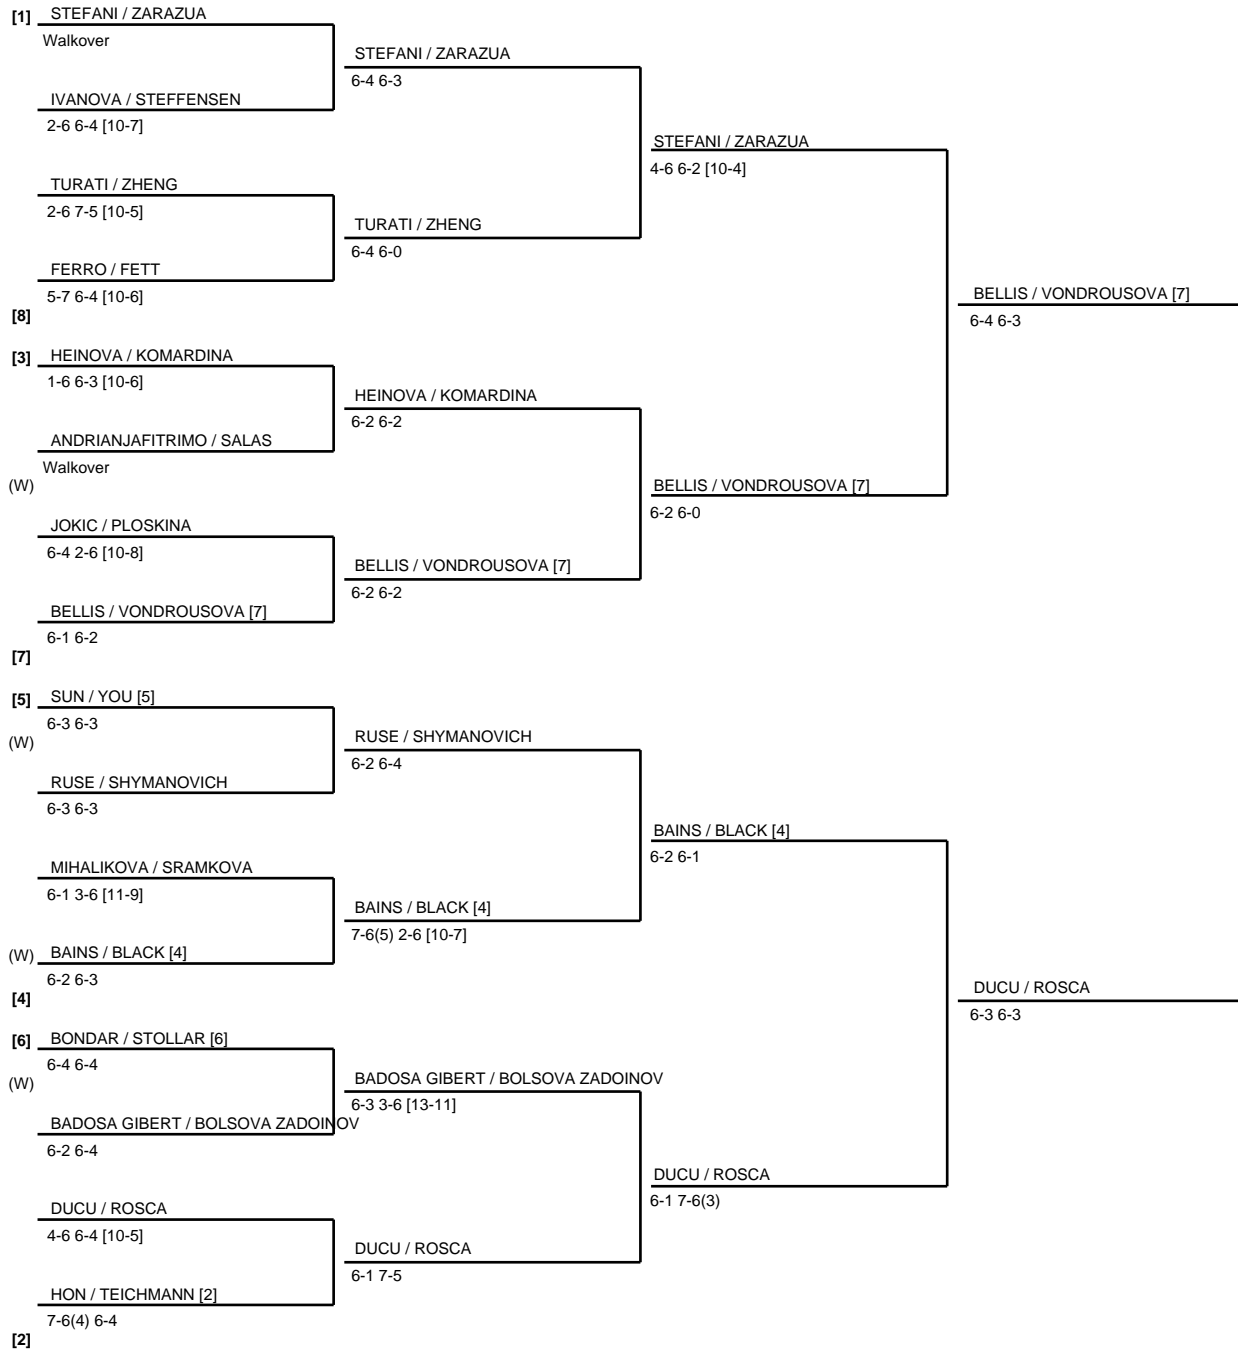

# Roland Garros 2014 Girls' Doubles Championship

1st Round

1/8

1/4

1/2

- 1 **ABANDA CAN / FLINK RUS**
- 2 STEFANI BRA / ZARAZUA MEX
- 3 GREUDE INA / KINGSLEY USA
- 4 IVANOVA USA / STEFFENSEN USA
- 5 TURATI ITA / ZHENG CHN
- 6 BIRRELL AUS / MINNEN BEL
- 7 FERRO FRA / FETT CRO
- 8 **KALININA UKR / OSTAPENKO LAT**
- 9 **BOULTER GBR / JOROVIC SRB**
- 10 HEINOVA CZE / KOMARDINA RUS
- 11 CRISTIAN ROU / FRIDMAN UKR
- 12 ANDRIANJAFITRIMO FRA / SALAS FRA
- 13 JOKIC SRB / PLOSKINA UKR
- 14 HERAZO GONZALEZ COL / VIDAL BRA
- 15 KUZMOVA SVK / SCHMIEDLOVA SVK
- 16 **BELLIS USA / VONDROUSOVA CZE**
- 17 **SUN CHN / YOU CHN**
- 18 CASCINO FRA / GONZALEZ ECU
- 19 ARCONADA USA / BUAYAM THA
- 20 RUSE ROU / SHYMANOVICH BLR
- 21 MIHALIKOVA SVK / SRAMKOVA SVK
- 22 KALINSKAYA RUS / LEVASHOVA RUS
- 23 WARGNIER FRA / YEROLYMOS FRA
- 24 **BAINS AUS / BLACK USA**
- 25 **BONDAR HUN / STOLLAR HUN**
- 26 RAME FRA / REMY FRA
- 27 GRABHER AUT / VIKHLYANTSEVA RUS
- 28 BADOSA GIBERT ESP / BOLSOVA ZADOINOV ESP
- 29 DUCU ROU / ROSCA ROU
- 30 KENIN USA / MCCARTHY USA
- 31 SAMIR EGY / WALLACE GBR
- 32 **HON AUS / TEICHMANN SUI**

**Champion:**  
**DUCU, Ioana ROU / ROSCA, Ioana Loredana ROU**  
 6-1 5-7 [11-9]