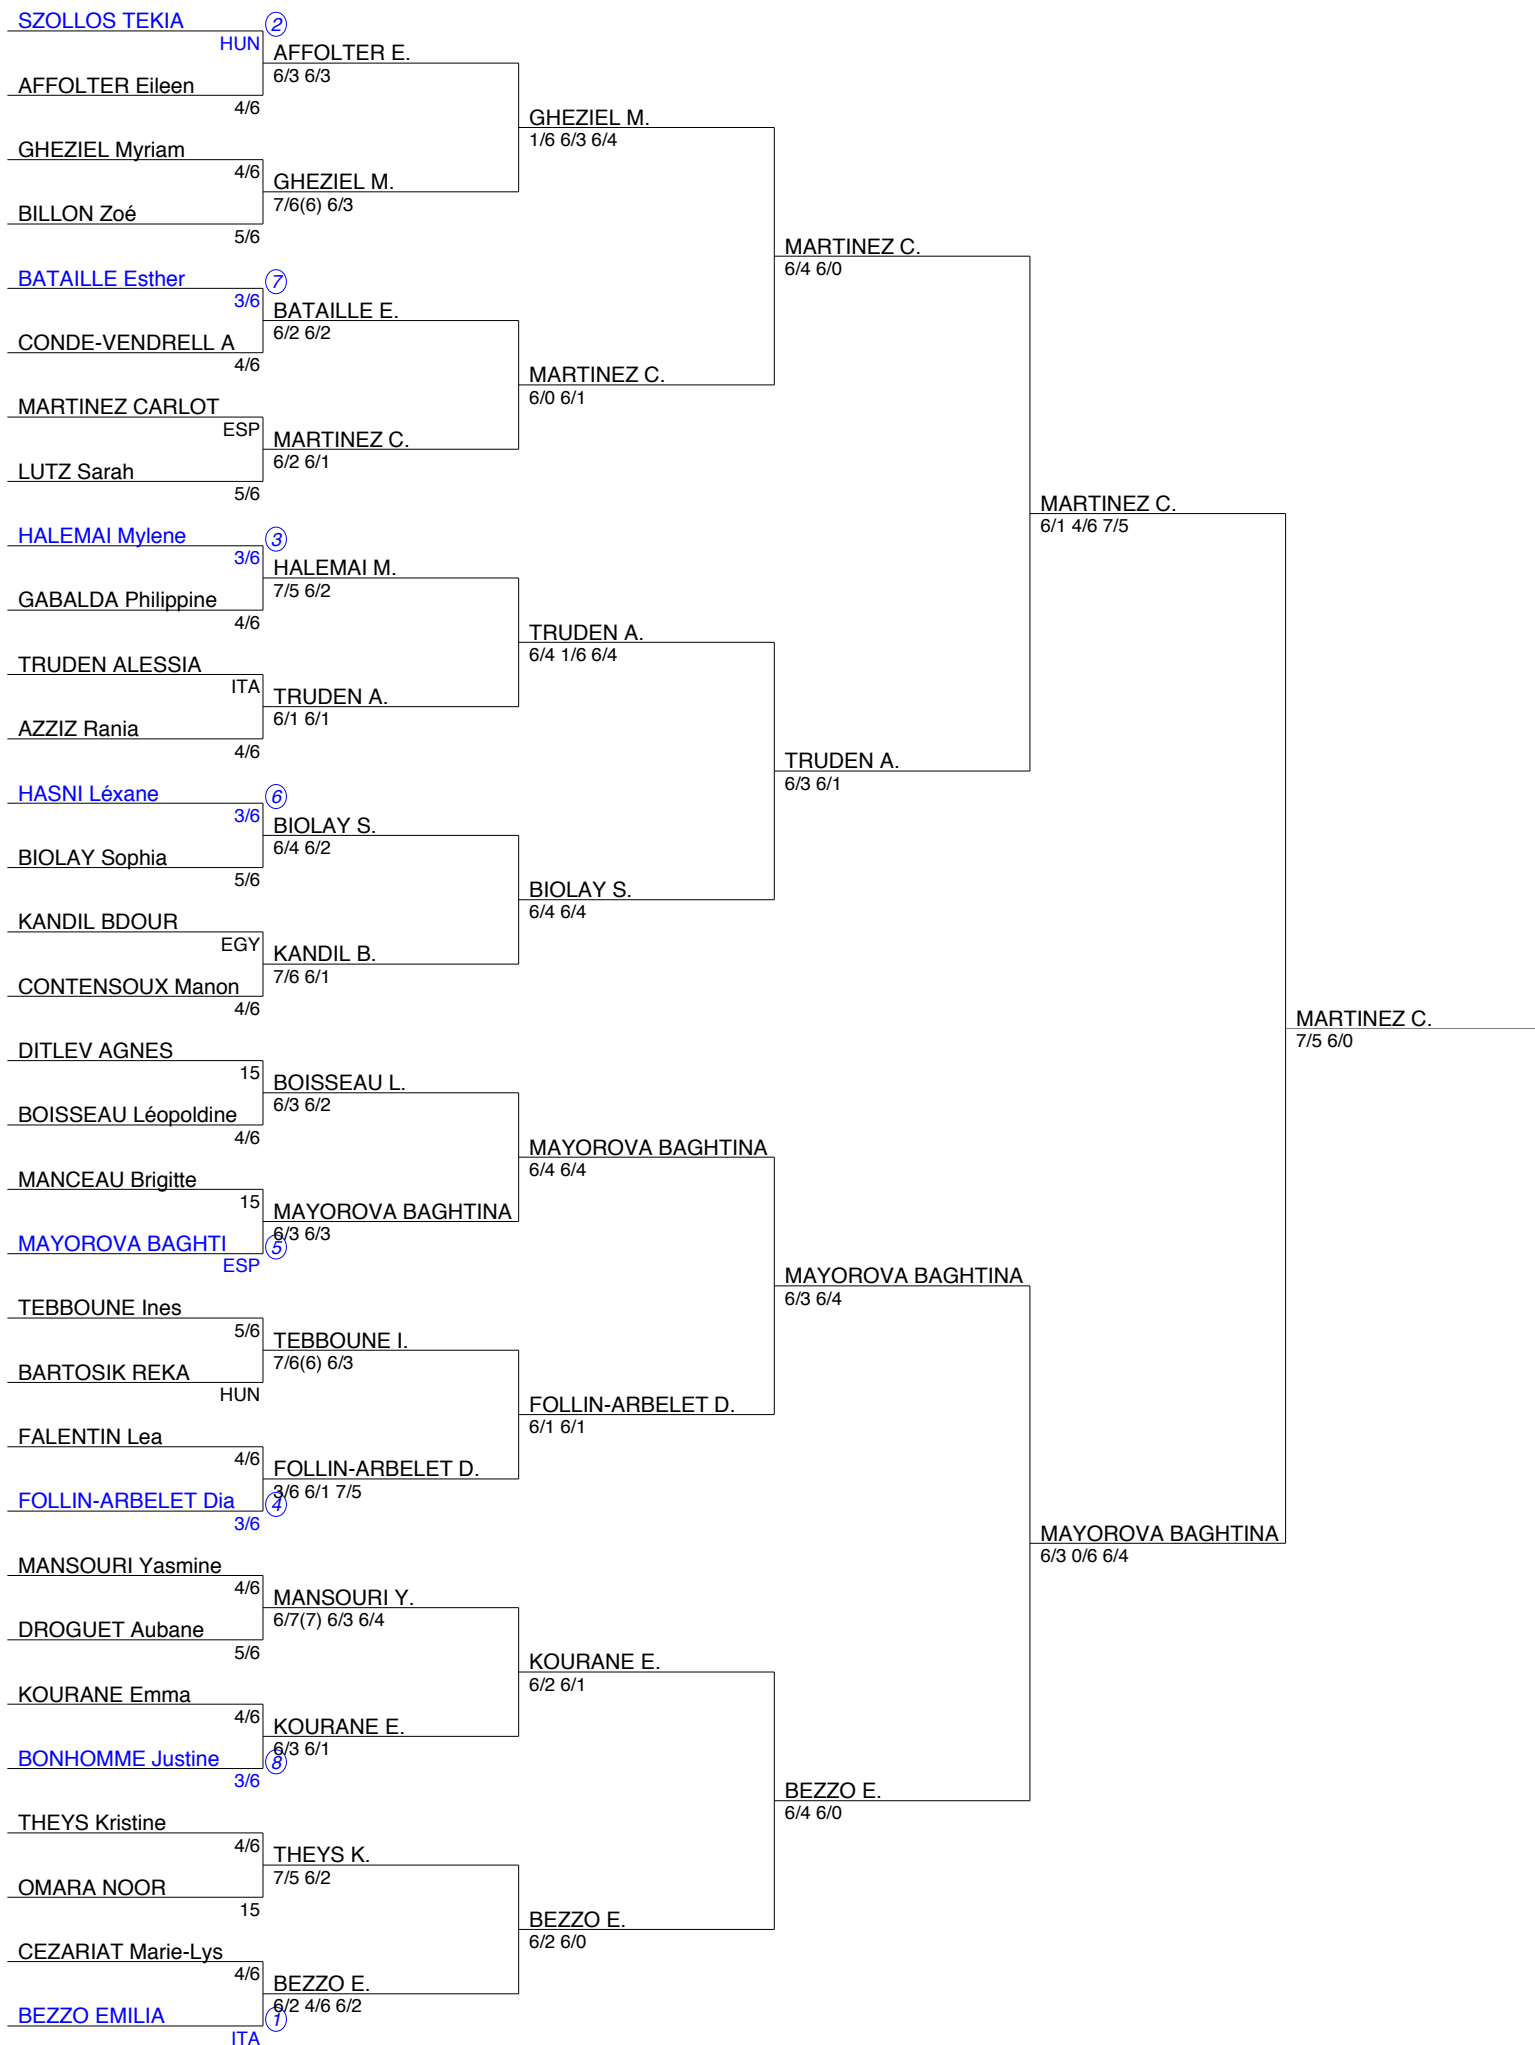

Simple Messieurs 13 ans TF (Tableau 1)

Simple Dames 13 ans TF (Tableau 1)

LES PETITS PRINCES DU LAC
 Double Filles 13 ans