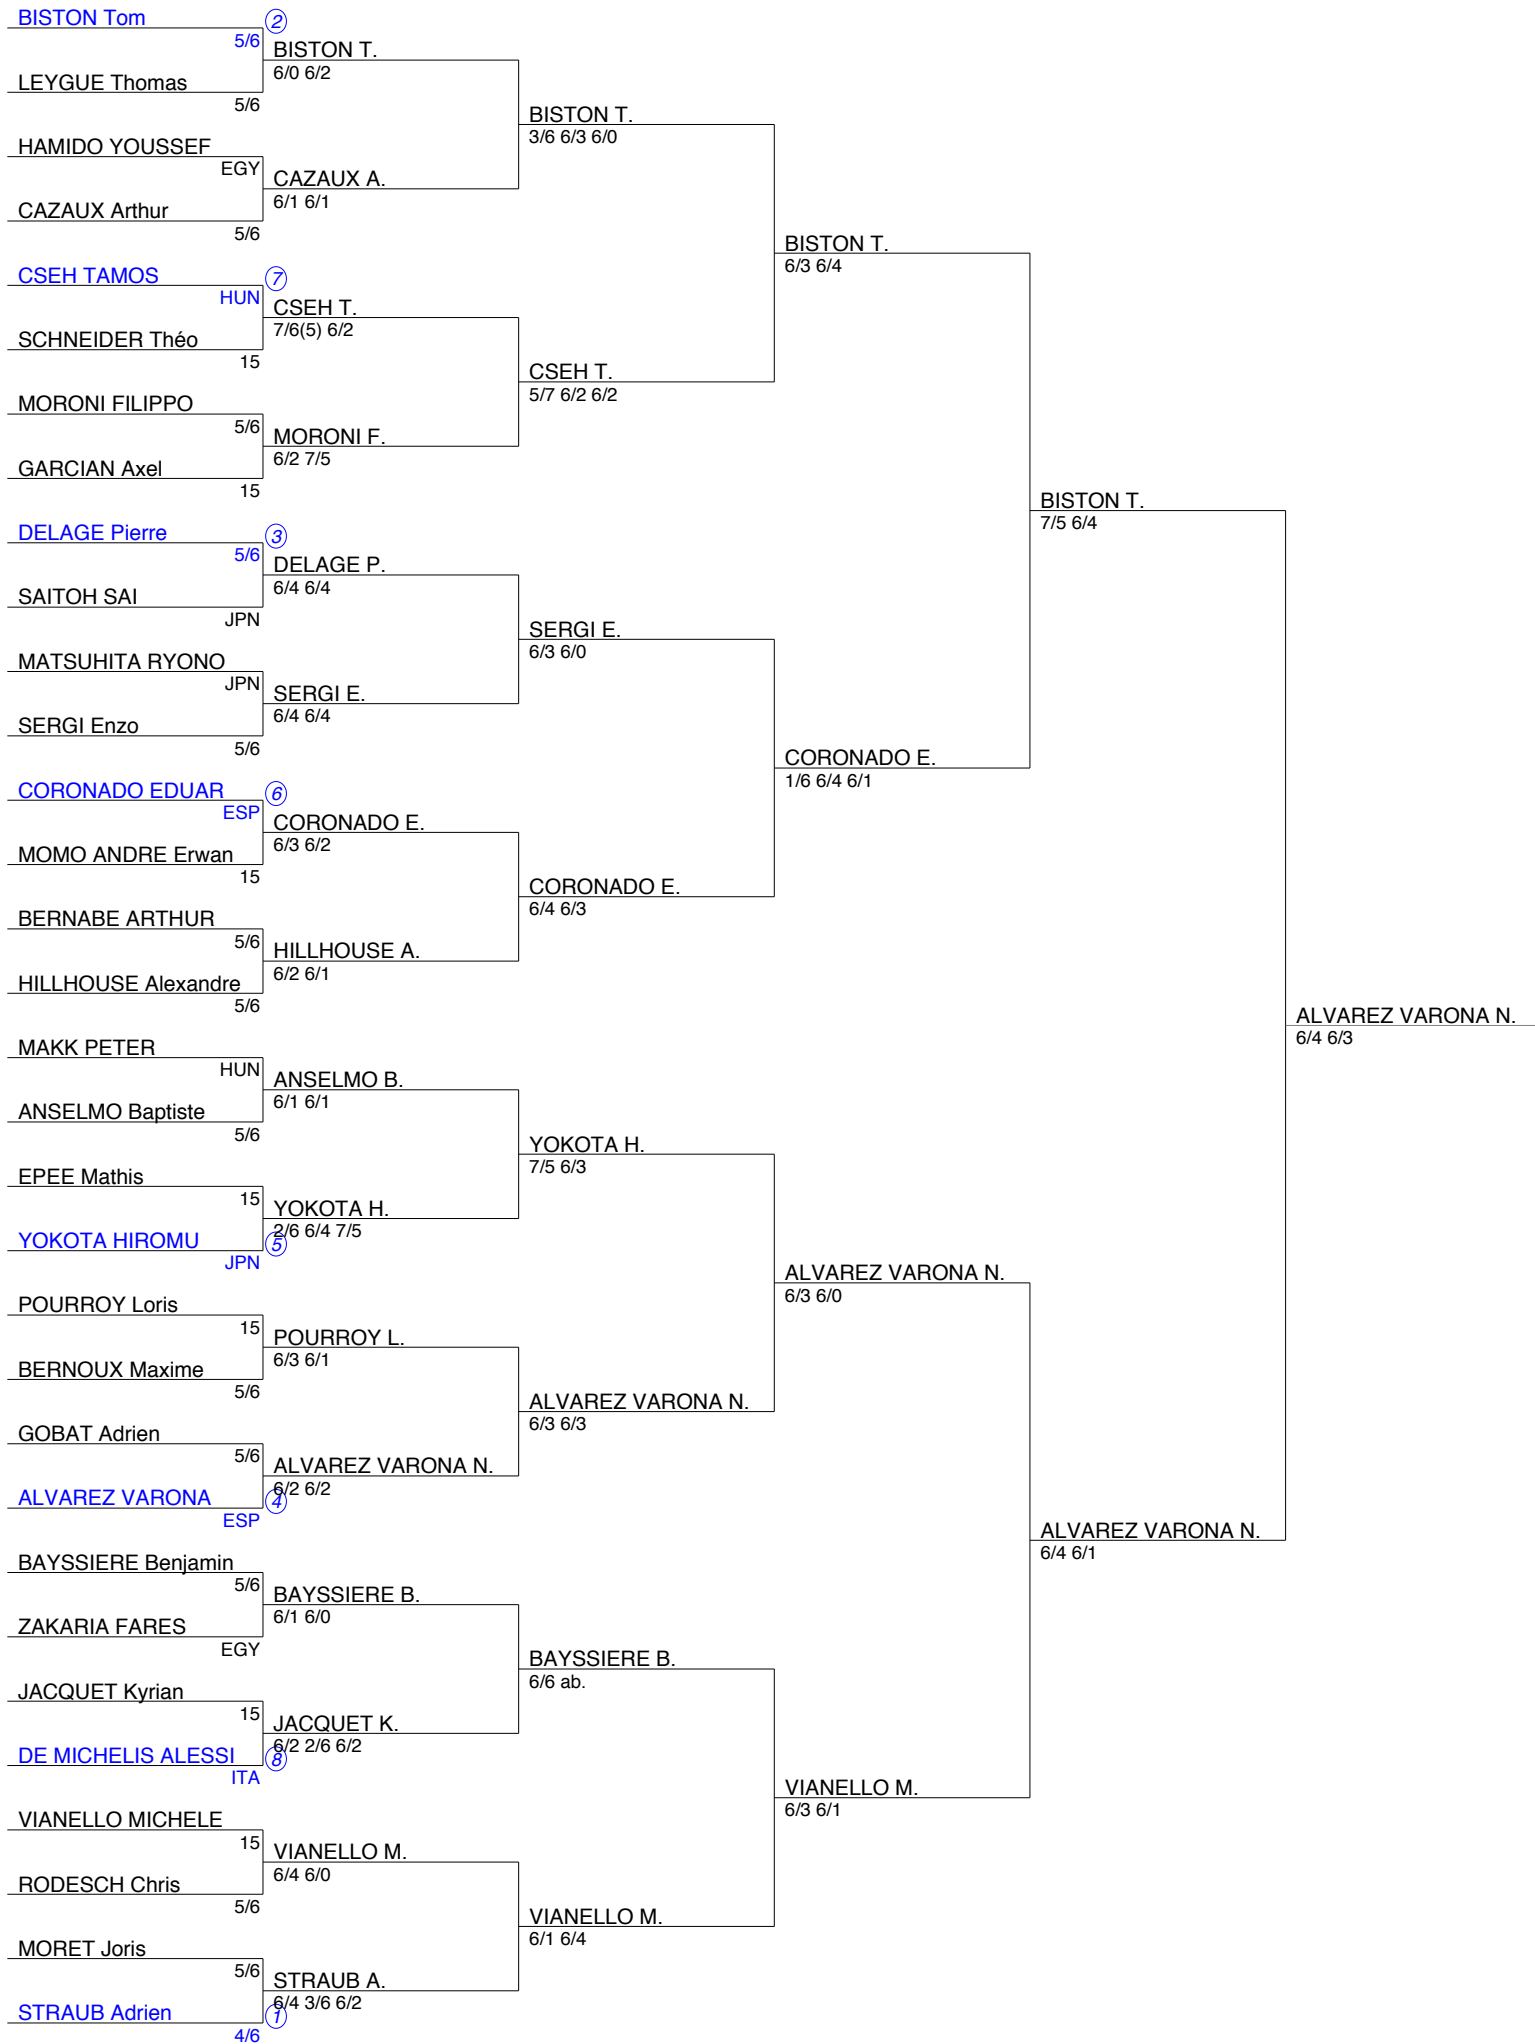

Simple Messieurs 13 ans TF (Tableau 1)

Simple Dames 13 ans TF (Tableau 1)

LES PETITS PRINCES DU LAC
 Double Filles 13 ans