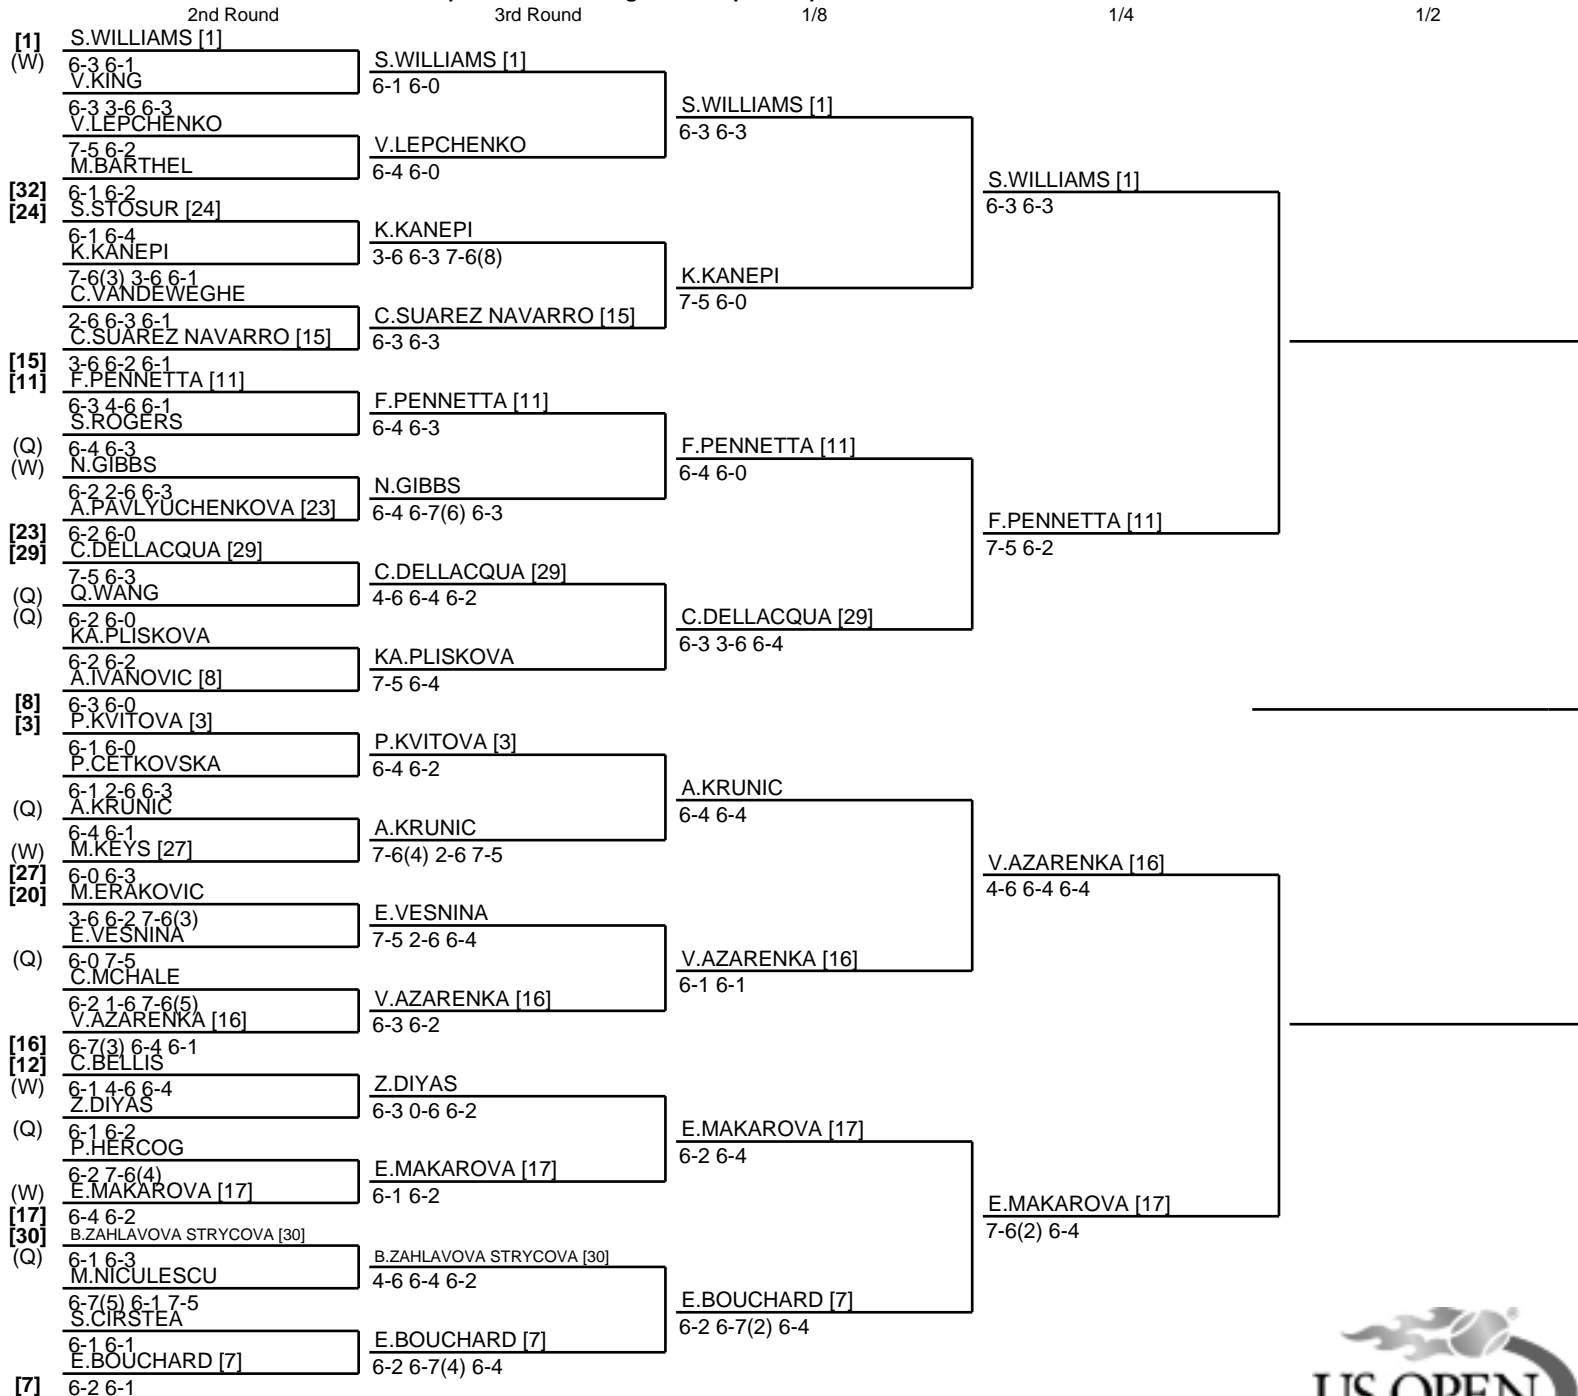

US Open Women's Singles Championship

- 1st Round
- 1 **WILLIAMS, Serena USA**
  - 2 TOWNSEND, Taylor USA
  - 3 SCHIAVONE, Francesca ITA
  - 4 KING, Vania USA
  - 5 LEPCHENKO, Varvara USA
  - 6 VAN UYTVANCK, Alison BEL
  - 7 BARTHEL, Mona GER
  - 8 **ZHANG, Shuai CHN**
  - 9 **STOSUR, Samantha AUS**
  - 10 DAVIS, Lauren USA
  - 11 PARMENTIER, Pauline FRA
  - 12 KANEPI, Kaia EST
  - 13 VANDEWEGHE, Coco USA
  - 14 VEKIC, Donna CRO
  - 15 TOMLIJANOVIC, Ajla AUS
  - 16 **SUAREZ NAVARRO, Carla ESP**
  - 17 **PENNETTA, Flavia ITA**
  - 18 GOERGES, Julia GER
  - 19 ROGERS, Shelby USA
  - 20 ZANEVSKA, Maryna UKR
  - 21 GIBBS, Nicole USA
  - 22 GARCIA, Caroline FRA
  - 23 PEREIRA, Teliana BRA
  - 24 **PAVLYUCHENKOVA, Anastasia RUS**
  - 25 **DELLACQUA, Casey AUS**
  - 26 MAYR-ACHLEITNER, Patricia AUT
  - 27 KANIA, Paula POL
  - 28 WANG, Qiang CHN
  - 29 PLISKOVA, Karolina CZE
  - 30 MEUSBURGER, Yvonne AUT
  - 31 RISKE, Alison USA
  - 32 **IVANOVIC, Ana SRB**
  - 33 **KVITOVA, Petra CZE**
  - 34 MLADENOVIC, Kristina FRA
  - 35 KOUKALOVA, Klara CZE
  - 36 CETKOVSKA, Petra CZE
  - 37 KRUNIC, Aleksandra SRB
  - 38 PITER, Katarzyna POL
  - 39 GAJDOSOVA, Jarmila AUS
  - 40 **KEYS, Madison USA**
  - 41 **KUZNETSOVA, Svetlana RUS**
  - 42 ERAKOVIC, Marina NZL
  - 43 VESNINA, Elena RUS
  - 44 CHAN, Yung-Jan TPE
  - 45 SCHEEPERS, Chanelle RSA
  - 46 MCHALE, Christina USA
  - 47 DOI, Misaki JPN
  - 48 **AZARENKA, Victoria BLR**
  - 49 **CIBULKOVA, Dominika SVK**
  - 50 BELLIS, Catherine USA
  - 51 DIYAS, Zarina KAZ
  - 52 TSURENKO, Lesia UKR
  - 53 SVITOLINA, Elina UKR
  - 54 HERCOG, Polona SLO
  - 55 MIN, Grace USA
  - 56 **MAKAROVA, Ekaterina RUS**
  - 57 **ZAHLAVOVA STRYCOVA, Barbora CZE**
  - 58 BARTY, Ashleigh AUS
  - 59 SHVEDOVA, Yaroslava KAZ
  - 60 NICULESCU, Monica ROU
  - 61 CIRSTEA, Sorana ROU
  - 62 WATSON, Heather GBR
  - 63 GOVORTSOVA, Olga BLR
  - 64 **BOUCHARD, Eugenie CAN**