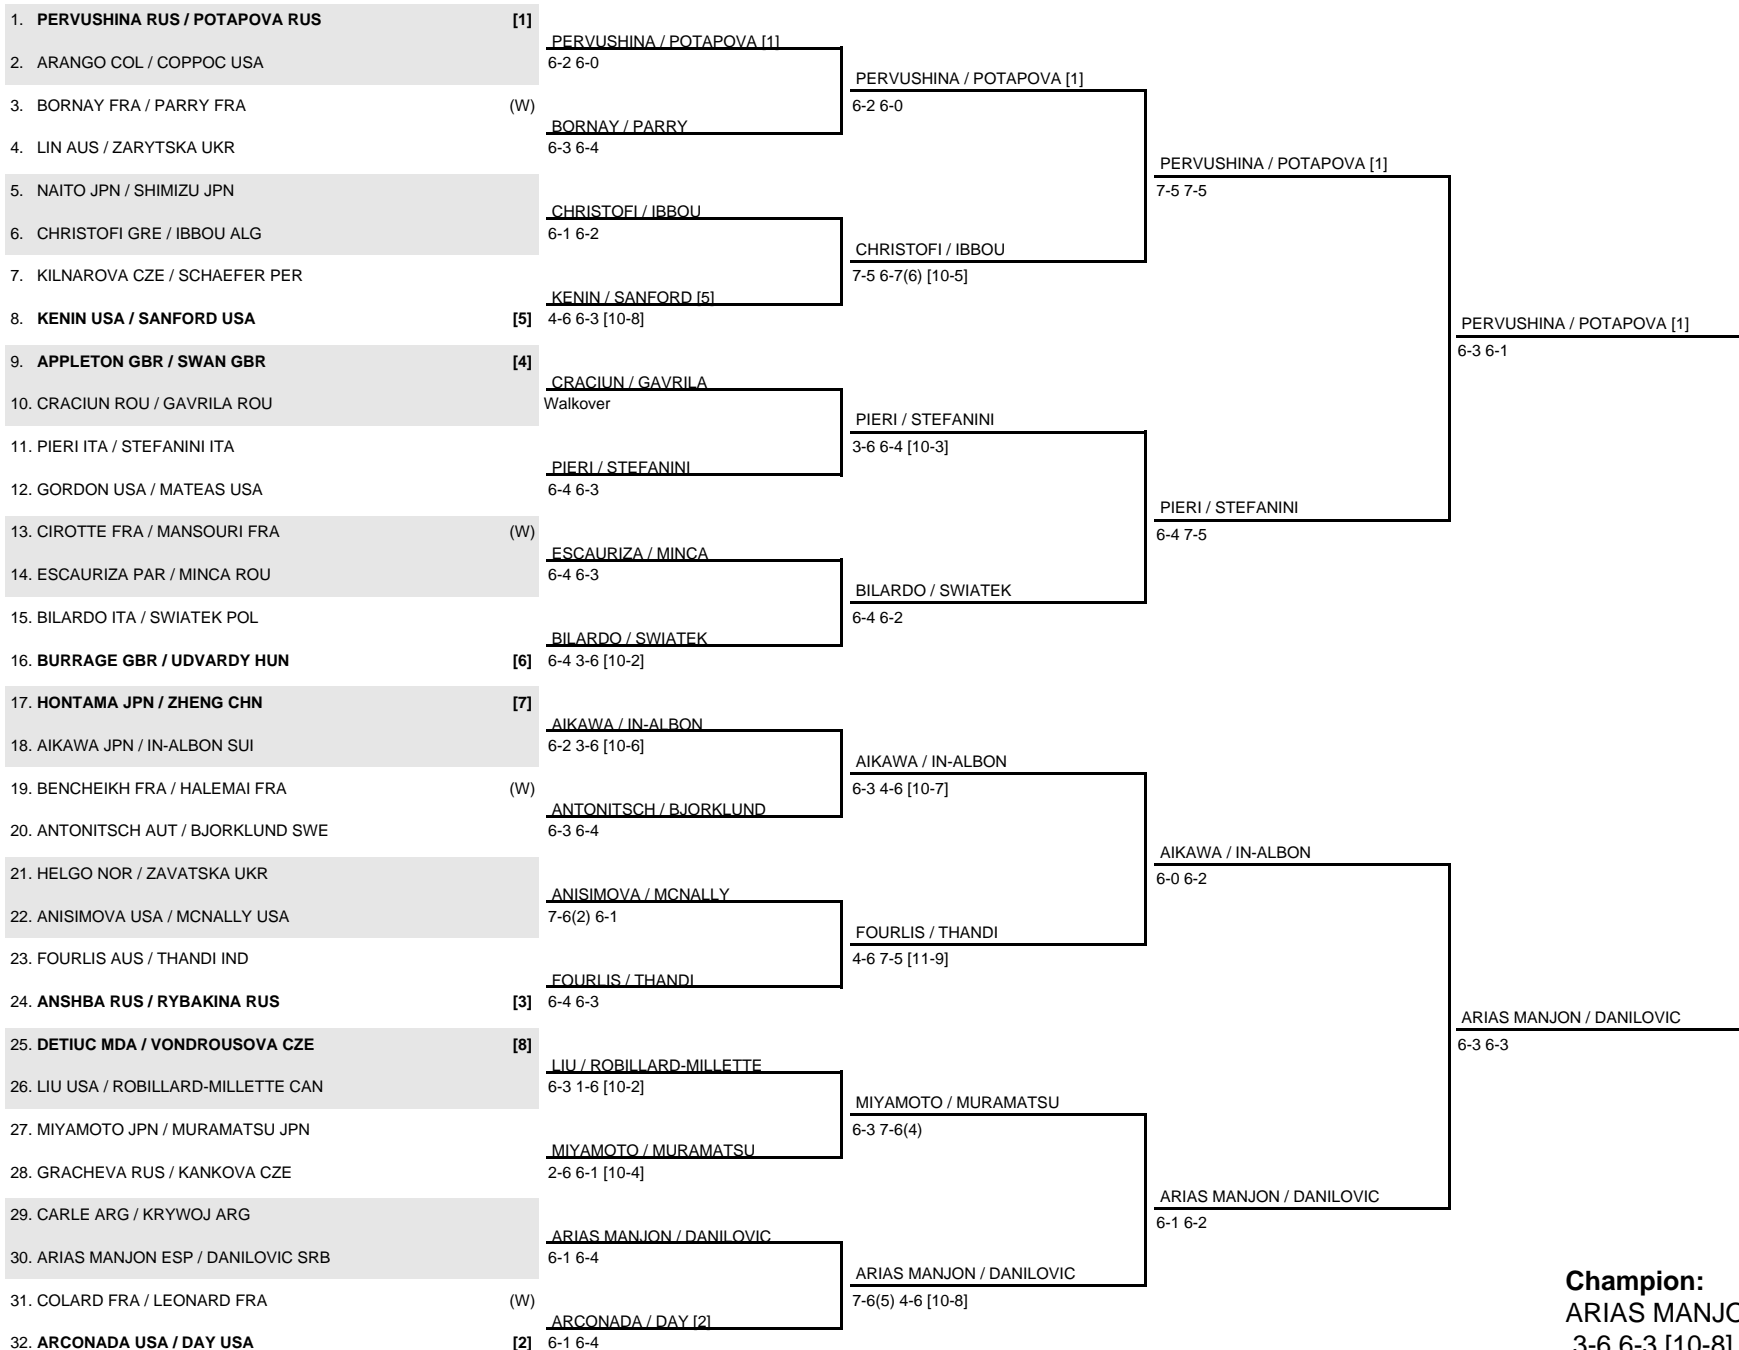

Roland Garros 2016

Girls' Singles

Round 1

Round 2

Round 3

Quarterfinal Round

Semifinal Round

Final

1.	PERVUSHINA, Olesya RUS	[1]	<u>O. PERVUSHINA</u> [1]					
2.	FOURLIS, Jaimee AUS		6-1 6-2	O. PERVUSHINA [1]				
3.	HALEMAI, Mylene FRA	(W)	<u>M. MATEAS</u>	6-3 6-2				
4.	MATEAS, Maria USA		6-4 6-2		O. PERVUSHINA [1]			
5.	ROBILLARD-MILLETTE, Charlotte CAN		<u>O. DANILOVIC</u>		5-7 6-1 7-5			
6.	DANILOVIC, Olga SRB		6-0 6-4	M. VONDROUSOVA [13]				
7.	ZARYTSKA, Anastasia UKR		<u>M. VONDROUSOVA</u> [13]	6-3 6-3				
8.	VONDROUSOVA, Marketa CZE	[13]	6-2 6-1				O. PERVUSHINA [1]	
9.	ARCONADA, Usue Maitane USA	[9]	<u>UM. ARCONADA</u> [9]				6-1 6-1	
10.	PIERI, Tatiana ITA		1-6 6-4 6-0	UM. ARCONADA [9]				
11.	MIYAMOTO, Ayumi JPN		<u>M. ANTONITSCH</u>	6-1 6-4				
12.	ANTONITSCH, Mira AUT		6-3 7-5		I. MINCA			
13.	BENAMAR, Schena FRA	(W)	<u>I. MINCA</u>		1-6 6-4 6-2			
14.	MINCA, Ioana ROU	(Q)	6-3 6-2	I. MINCA				
15.	MCNALLY, Caty USA		<u>C. MCNALLY</u>	6-2 5-7 6-4				
16.	SWAN, Katie GBR	[6]	6-4 6-3					
17.	DAY, Kayla USA	[3]	<u>K. DAY</u> [3]					
18.	BENCHEIKH, Loudmilla FRA	(W)	6-2 6-3	K. DAY [3]				
19.	SCHAEFER, Dominique PER	(W)	<u>V. GRACHEVA</u>	7-5 7-6(3)				
20.	GRACHEVA, Varvara RUS	(Q)	6-2 6-1					
21.	NAITO, Yuki JPN		<u>K. ZAVATSKA</u>		K. ZAVATSKA			
22.	ZAVATSKA, Katarina UKR		6-4 6-2	K. ZAVATSKA	6-4 6-3			
23.	KILNAROVA, Monika CZE		<u>M. KILNAROVA</u>	6-7(5) 6-3 6-3				
24.	UDVARDY, Panna HUN	[15]	6-4 6-4				R. MASAROVA [12]	
25.	MASAROVA, Rebeka SUI	[12]	<u>R. MASAROVA</u> [12]				7-6(5) 6-2	
26.	ZHENG, Wushuang CHN		6-2 6-0	R. MASAROVA [12]				
27.	LIU, Claire USA	(S)	<u>C. LIU</u>	7-6(4) 6-1				
28.	BOZINOVIC, Sandra FRA	(W)	6-1 6-1		R. MASAROVA [12]			
29.	BILARDO, Federica ITA	(Q)	<u>F. BILARDO</u>		6-7(0) 6-2 6-3			
30.	ESCAURIZA, Lara PAR		6-2 6-2	F. BILARDO				
31.	DETIUC, Anastasia MDA		<u>E. RYBAKINA</u> [8]	6-2 3-6 6-1				
32.	RYBAKINA, Elena RUS	[8]	6-4 6-3					
33.	CRACIUN, Georgia ROU	[7]	<u>I. SWIATEK</u>					
34.	SWIATEK, Iga POL	(Q)	6-3 6-2	I. SWIATEK				
35.	HELGO, Malene NOR		<u>M. HONTAMA</u>	6-4 6-3				
36.	HONTAMA, Mai JPN		6-7(4) 6-2 6-2					
37.	MANSOURI, Yasmine FRA	(W)	<u>I. KANKOVA</u>		I. SWIATEK			
38.	KANKOVA, Lucie CZE		6-2 6-4	S. KENIN [10]	6-4 7-5			
39.	CHRISTOFI, Eleni GRE	(Q)	<u>S. KENIN</u> [10]	7-5 6-1				
40.	KENIN, Sofia USA	[10]	6-1 6-2					
41.	ANDRIANJAFITRIMO, Tessah FRA	[14]	<u>T. ANDRIANJAFITRIMO</u> [14]					
42.	SHIMIZU, Ayano JPN	(W)	4-6 6-3 6-1	L. STEFANINI				
43.	LIN, Baijing AUS		<u>L. STEFANINI</u>	7-6(2) 3-6 6-4				
44.	STEFANINI, Lucrezia ITA	(Q)	0-6 6-2 6-2		A. POTAPOVA [4]			
45.	ARANGO, Emiliana COL		<u>A. SANFORD</u>		6-1 4-6 6-3			
46.	SANFORD, Alexandra USA		6-2 6-1	A. POTAPOVA [4]				
47.	APPLETON, Emily GBR		<u>A. POTAPOVA</u> [4]	6-3 6-4				
48.	POTAPOVA, Anastasia RUS	[4]	6-3 6-4					
49.	YASTREMSKA, Dayana UKR	[5]	<u>D. YASTREMSKA</u> [5]					
50.	MURAMATSU, Chihiro JPN		6-2 6-2	D. YASTREMSKA [5]				
51.	GAVRILA, Oana ROU		<u>K. THANDI</u>	6-3 6-0				
52.	THANDI, Karman IND		6-1 7-5					
53.	SALAS, Emmanuelle FRA	(W)	<u>E. SALAS</u>		E. SALAS			
54.	ARIAS MANJON, Paula ESP	(Q)	6-0 6-4	E. SALAS	7-5 7-5			
55.	COPPOC, Morgan USA		<u>M. COPPOC</u>	2-6 6-3 6-2				
56.	ZHUK, Sofya RUS	[11]	6-1 6-0					
57.	ANSHBA, Amina RUS	[16] (S)	<u>M. GORDON</u>					
58.	GORDON, Michaela USA		6-2 6-3	M. GORDON				
59.	KRYWOJ, Melany ARG		<u>M. KRYWOJ</u>	6-1 6-3				
60.	LEONARD, Manon FRA	(W)	6-2 6-2					
61.	IBBOU, Ines ALG		<u>I. IBBOU</u>					
62.	IN-ALBON, Ylena SUI	(Q)	7-5 6-1	A. ANISIMOVA [2]				
63.	BJORKLUND, Mirjam SWE		<u>A. ANISIMOVA</u> [2]	6-2 6-4				
64.	ANISIMOVA, Amanda USA	[2]	6-4 6-3					

Champion:
MASAROVA, Rebeka SUI
7-5 7-5

Roland Garros 2016

Girls' Doubles

Round 1

Round 2

Quarterfinal Round

Semifinal Round

Final

Champion:

ARIAS MANJON, Paula ESP / DANILOVIC, Olga SRB
3-6 6-3 [10-8]